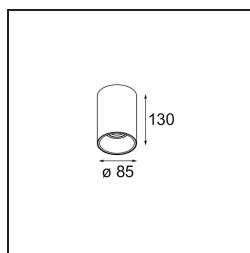

FFD_Lotis Tube Surface 85 1x MR16 DE Black Structure - Gold Anodised

Spezifikationen

Material	10882932
Typ der Lichtquelle	MR16
Leuchtmittel enthalten	Nein
Anzahl Lichtquellen	1
Lichtrichtung	Abwärts
Eingangsspannung	12 Vac
Schutzklasse	III
Schutzart	20
Glühdrahtprüfung (°C)	960
Innen/Außen	Innen
Anwendung	Decke
Montage	Aufbau
Verstellbarkeit	Not Applicable
Abstand zum beleuchteten Objekt (m)	0,5
Primärfarbe & Primäres Finish	Schwarz, Strukturiert
Sekundäre Farbe & Sekundäres Finish	Gold, Eloxiert
Bruttogewicht (g)	470,0
Bemerkung	<ul style="list-style-type: none"> • 12 V-Halogen-Transformator erforderlich • Leuchtmittel MR16 nicht enthalten

Lotis Tubed ist ein besonders verspielter und vielseitiger Zylinder. Sie können die Farbe der Spotleuchte wählen und mit einem weißen oder schwarzen Zylinder kombinieren. Entscheiden Sie sich für einen Kontrast zwischen Schwarz, Weiß und Gold oder wählen Sie stattdessen einen einheitlicheren Look. Für Aufbau-, Wand- oder Pendelmontage erhältlich.

Lichtverteilung und Lichtverteilungskurve

Diagramm