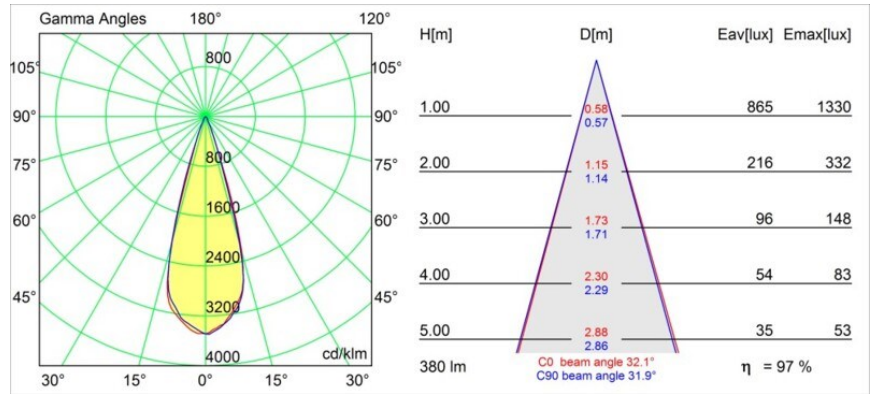

FFD_Lotis Tube Surface 85 1x MR16 DE Black Structure - Gold Anodised

Spezifikationen

Material	10882932
Typ der Lichtquelle	MR16
Leuchtmittel enthalten	Nein
Anzahl Lichtquellen	1
Lichtrichtung	Abwärts
Eingangsspannung	12 Vac
Schutzklasse	III
Schutzart	20
Glühdrahtprüfung (°C)	960
Innen/Außen	Innen
Anwendung	Decke
Montage	Aufbau
Verstellbarkeit	Not Applicable
Abstand zum beleuchteten Objekt (m)	0,5
Primärfarbe & Primäres Finish	Schwarz, Strukturiert
Sekundäre Farbe & Sekundäres Finish	Gold, Eloxiert
Bruttogewicht (g)	470,0
Bemerkung	<ul style="list-style-type: none"> • 12 V-Halogen-Transformator erforderlich • Leuchtmittel MR16 nicht enthalten

Lichtverteilung und Lichtverteilungskurve

Diagramm