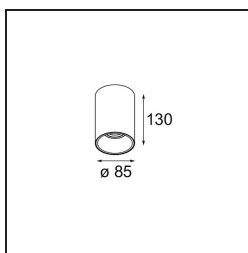

FFD_Lotis Tube Surface 85 1x MR16 DE White Structure - White Structure

Lotis Tubed is een zeer leuke en veelzijdige cilinder. Jij kiest de kleur van de spot en voegt er een bijpassende witte of zwarte cilinder aan toe. Ga voor contrast tussen zwart, wit en goud of kies gewoon voor een meer uniforme look. Verkrijgbaar als opbouwversie, wandmontage of verzonken versie.

Specificaties

| | |
|---|--|
| Materiaal | 10882909 |
| Type Lichtbron | MR16 |
| Lamp inbegrepen | Neen |
| Aantal Lichtbronnen | 1 |
| Lichtrichting | Omlaag |
| Ingangsspanning | 12Vac |
| Elektriciteitsklasse | III |
| IP-klasse | 20 |
| Gloeidraadtest (°C) | 960 |
| Binnen/Buiten | Binnen |
| Toepassing | Plafond |
| Montage | Opbouw |
| Verstelbaarheid | Not Applicable |
| Afstand tot Verlicht Voorwerp (m) | 0,5 |
| Primaire Kleur & Primaire Afwerking | Wit, Structuur |
| Secundaire Kleur & Secundaire Afwerking | Wit, Structuur |
| Brutogewicht (g) | 470,0 |
| Opmerking | <ul style="list-style-type: none"> • 12V-halogeentransformator vereist • MR16 lamp niet inbegrepen |