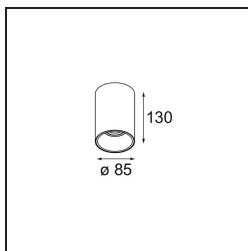

Date
Customer
Project
Type

FFD_Lotis Tube Surface 85 1x MR16 DE White Structure - White Structure

Lotis Tubed è un cilindro estremamente divertente e versatile. Puoi scegliere il colore dello spot e abbinarlo a un cilindro bianco o nero. Scegli un contrasto tra nero, bianco e oro o un look più uniforme. Sono disponibili versioni a superficie, a parete o sospese.

Specifications

Materiale	10882909
Tipo di Sorgente	MR16
Lampadina inclusa	No
Numero di fonte luminosa	1
Direzione della luce	Diretta
Volt in ingresso	12Vac
Classificazione elettrica	III
Grado IP	20
Test filo a caldo (°C)	960
Interno/Esterno	Interno
Applicazione	Soffitto
Montaggio	Superficie
Orientabilità	Not Applicable
Distanza dall'oggetto illuminato (m)	0,5
Colore primario & Finitura primaria	Bianco, Strutturata
Colore secondario & Finitura secondaria	Bianco, Strutturata
Peso lordo (g)	470,0
Remark	<ul style="list-style-type: none"> • È richiesto un trasformatore alogeno 12V • Lampada MR16 non inclusa

Light distribution & beam diagram