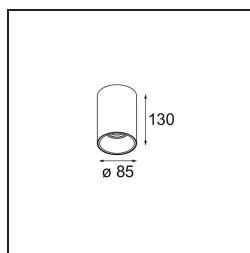

Date
Customer
Project
Type

FFD_Lotis Tube Surface 85 1x MR16 DE White Structure - White Structure

Lotis Tubed es un cilindro versátil y muy divertido. Puede elegir el color del foco y combinarlo con un cilindro en negro o en blanco. Decídase por el contraste entre blanco, negro y dorado, o elija una apariencia más uniforme. Hay disponibles versiones para montaje en superficie, en pared o suspendido.

Specifications

Material	10882909
Tipo de fuente de luz	MR16
Lámpara Incluida	No
Número de fuentes de luz	1
Dirección de la luz	Directo
Voltaje de entrada	12Vac
Clasificación eléctrica	III
Clasificación del IP	20
Clasificación de hilo incandescente (°C)	960
Interio/Exterior	Interior
Aplicación	Techo
Montaje	Superficie
Ajustabilidad	Not Applicable
Distancia al objeto iluminado (m)	0,5
Color principal & Acabado principal	Blanco, Estructura
Color secundario & Acabado secundario	Blanco, Estructura
Peso bruto (g)	470,0
Remark	<ul style="list-style-type: none"> • Se requiere transformador halógeno de 12V • Lámpara MR16 no incluida