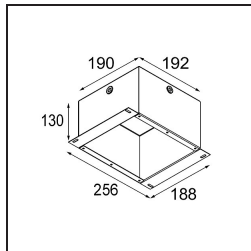

Installatie Accessoires

12290330 Plaster Kit 190X190 - 92 1x

10889830 Installation Housing 192x190x130

■ Kies een vereist accessoire