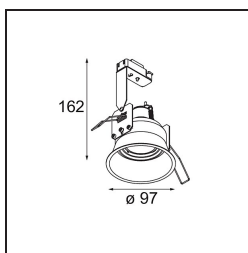

Datum
Klant
Project
Soort

Lotis Round Recessed Adjustable 97 lx GU10 White Structure

Specificaties

Materiaal	10881309
Type Lichtbron	GU10
Levensduur	40.000 Uur
Lamp inbegrepen	Neen
Aantal Lichtbronnen	1
Lichtrichting	Omlaag
Optisch	Collimator
Ingangsspanning	230 V
Elektriciteitsklasse	II
IP-klasse	20
Gloeidraadtest (°C)	960
Binnen/Buiten	Binnen
Toepassing	Plafond
Montage	Inbouw
Inbouwopening (mm)	ø92
Montagediepte (mm)	140,0
Verstelbaarheid	V -15°/+15°
Afstand tot Verlicht Voorwerp (m)	0,5
Primaire Kleur & Primaire Afwerking	Wit, Structuur
Brutogewicht (g)	335,0

Lotis Round is een inbouwspot met een smalle sierlijst. Het typische aan deze armatuur is de diep verzonken kegel, waarin de lichtbron zit. Lotis Round staat bekend om zijn moeiteloos design en praktische toepassingen en is er in verschillende diameters en met diverse soorten lichtbronnen.