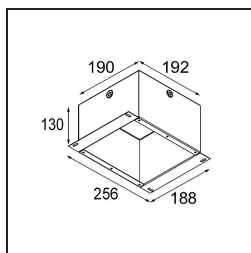

Installatie Accessoires

12290330 Plaster Kit 190X190 - 92 1x

10889830 Installation Housing 192x190x130

■ Kies een vereist accessoire