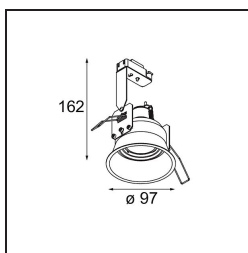

Datum
Klant
Project
Soort

Lotis Round Recessed Adjustable 97 1x GU10 White Structure

Specificaties

Materiaal	10881309
Type Lichtbron	GU10
Levensduur	40.000 Uur
Lamp inbegrepen	Neen
Aantal Lichtbronnen	1
Lichtrichting	Omlaag
Optisch	Collimator
Ingangsspanning	230 V
Elektriciteitsklasse	II
IP-klasse	20
Gloeidraadtest (°C)	960
Binnen/Buiten	Binnen
Toepassing	Plafond
Montage	Inbouw
Inbouwopening (mm)	ø92
Montagediepte (mm)	140,0
Verstelbaarheid	V -15°/+15°
Afstand tot Verlicht Voorwerp (m)	0,5
Primaire Kleur & Primaire Afwerking	Wit, Structuur
Brutogewicht (g)	335,0

Lotis Round is een inbouwspot met een smalle sierlijst. Het typische aan deze armatuur is de diep verzonken kegel, waarin de lichtbron zit. Lotis Round staat bekend om zijn moeiteloos design en praktische toepassingen en is er in verschillende diameters en met diverse soorten lichtbronnen.