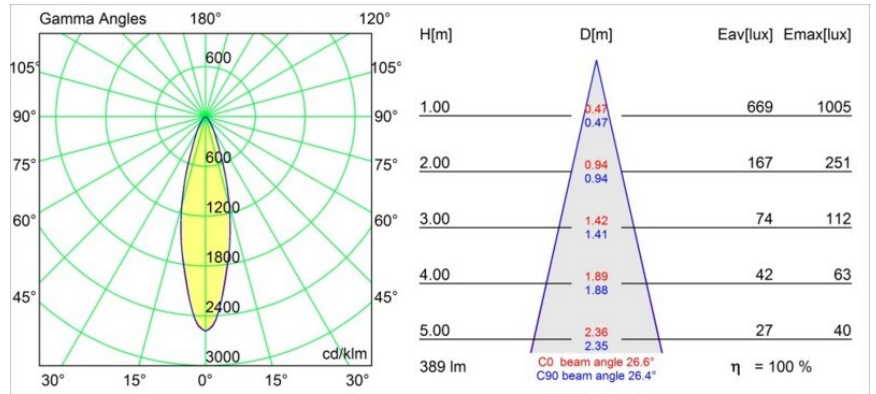

Lichtspreiding & Stralingsdiagram

Diagrammen