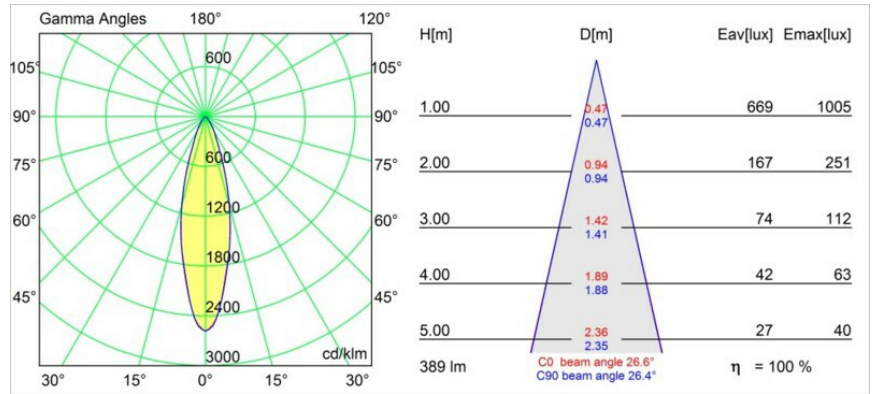

Lichtspreading & Stralingsdiagram