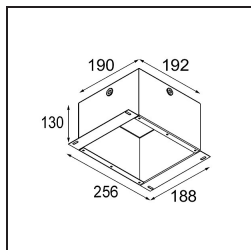

Accessoires d'Eclairage d'installation

12290330 Plaster Kit 190X190 - 92 1x

10889830 Installation Housing 192x190x130

|| Choisir un accessoire requis