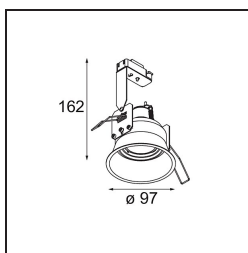

Lotis Round Recessed Adjustable 97 lx GU10 White Structure

Caractéristiques

Matériaux	10881309
Type de Source Lumineuse	GU10
Durée de Vie	40 000 heures
Ampoule incluse	Non
Nombre de Sources Lumineuses	1
Direction de la Lumière	Bas
Optique	Collimateur
Tension d'Entrée	230 V
Classe Électrique	II
Indice de protection IP	20
Essai au fil incandescent (°C)	960
Intérieur/extérieur	Intérieur
Application	Plafond
Montage	Encastré
Taille de découpe (mm)	ø92
Profondeur de montage (mm)	140,0
Ajustabilité	V -15°/+15°
Distance avec l'Objet Éclairé (m)	0,5
Couleur Principale & Finition Principale	Blanc, Structure
Poids brut (g)	335,0

Lotis Round est un spot encastré avec un bord mince. Ce luminaire se caractérise par un cône très profond, qui abrite la source lumineuse. Connue pour son design simple et sa grande fonctionnalité, Lotis Round se décline en différents diamètres, avec différents types de sources lumineuses.