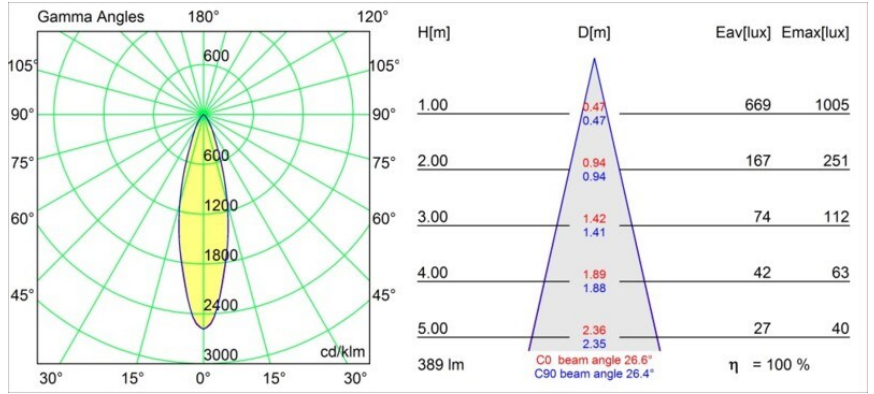

Distribution de Lumière & Schéma de Faisceau