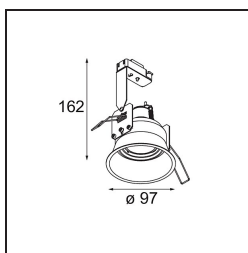

Lotis Round Recessed Adjustable 97 lx GU10 White Structure

Specifications

Material	10881309
Tipo de fuente de luz	GU10
Vida Útil	40.000 horas
Lámpara Incluida	No
Número de fuentes de luz	1
Dirección de la luz	Directo
Óptica	Colimador
Voltaje de entrada	230V
Clasificación eléctrica	II
Clasificación del IP	20
Clasificación de hilo incandescente (°C)	960
Interio/Exterior	Interior
Aplicación	Techo
Montaje	Empotrado
Tamaño de corte (mm)	ø92
Profundidad de montaje (mm)	140,0
Ajustabilidad	V -15°/+15°
Distancia al objeto iluminado (m)	0,5
Color principal & Acabado principal	Blanco, Estructura
Peso bruto (g)	335,0

Lotis Round es un foco empotrado con un borde muy fino. Esta luminaria se caracteriza por su cono de empotrado profundo, que engloba la fuente de luz. Conocida por su diseño sencillo y alta funcionalidad, Lotis Round está disponible en distintos diámetros con diversos tipos de fuentes de luz.