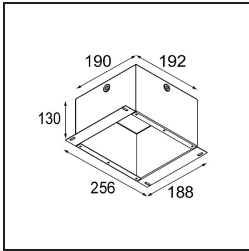

Montagezubehör

12290330 Plaster Kit 190X190 - 92 1x

10889830 Installation Housing 192x190x130

Wählen Sie das benötigte Zubehör