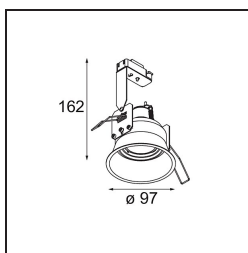

*Lotis Round Recessed Adjustable 97 lx GU10 White Structure*

### Spezifikationen

Material	10881309
Typ der Lichtquelle	GU10
Lebensdauer	40.000 Stunden
Leuchtmittel enthalten	Nein
Anzahl Lichtquellen	1
Lichtrichtung	Abwärts
Optik	Kollimator
Eingangsspannung	230 V
Schutzklasse	II
Schutzart	20
Glühdrahtprüfung (°C)	960
Innen/Außen	Innen
Anwendung	Decke
Montage	Einbau
Ausschnittgröße (mm)	ø92
Einbautiefe (mm)	140,0
Verstellbarkeit	V -15°/+15°
Abstand zum beleuchteten Objekt (m)	0,5
Primärfarbe & Primäres Finish	Weiß, Strukturiert
Bruttogewicht (g)	335,0

Die Lotis Round ist ein Einbaustrahler mit einer schmalen Einfassung. Kennzeichnend für diese Leuchte ist der tief eingelassene Kegel, der die Lichtquelle aufnimmt. Bekannt für ihr ungezwungenes Design und ihre hohe Funktionalität, ist die Lotis Round in verschiedenen Durchmessern und mit unterschiedlichen Arten von Lichtquellen lieferbar.