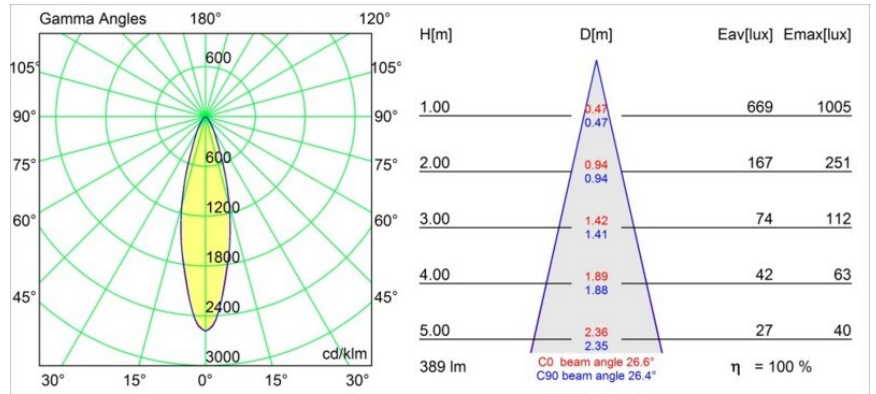

Lichtverteilung und Lichtverteilungskurve