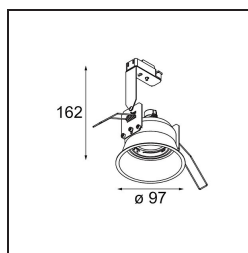

Datum
Klant
Project
Soort

*FFD\_Lotis Round Recessed Adjustable 97 lx MR16 DE White Structure*

Lotis Round is een inbouwspot met een smalle sierlijst. Het typische aan deze armatuur is de diep verzonken kegel, waarin de lichtbron zit. Lotis Round staat bekend om zijn moeiteloos design en praktische toepassingen en is er in verschillende diameters en met diverse soorten lichtbronnen.

### Specificaties

Materiaal	10881209
Type Lichtbron	MR16
Lamp inbegrepen	Neen
Aantal Lichtbronnen	1
Lichtrichting	Omlaag
Ingangsspanning	12Vac
Elektriciteitsklasse	III
IP-klasse	20
Gloeidraadtest (°C)	960
Binnen/Buiten	Binnen
Toepassing	Plafond
Montage	Inbouw
Inbouwopening (mm)	ø92
Montagediepte (mm)	165,0
Verstelbaarheid	V -15°/+15°
Afstand tot Verlicht Voorwerp (m)	0,5
Primaire Kleur & Primaire Afwerking	Wit, Structuur
Brutogewicht (g)	280,0
Opmerking	• 12V-halogeentransformator vereist