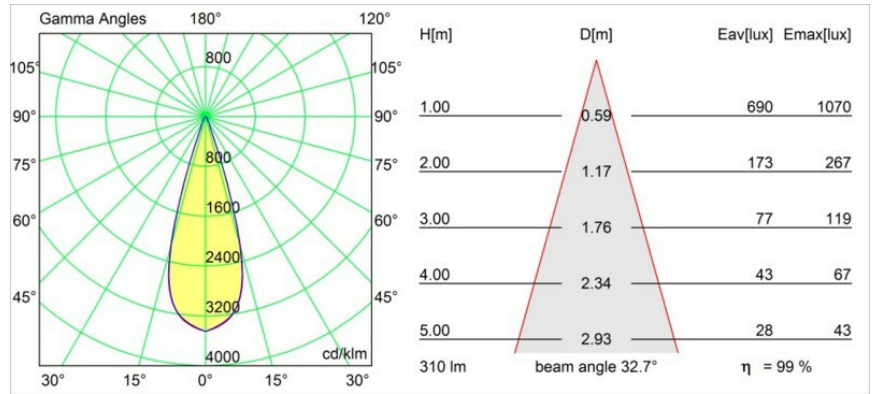

Lichtspreading & Stralingsdiagram