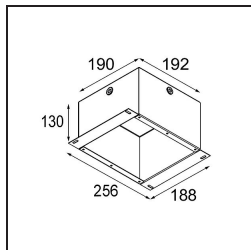

Installatie Accessoires

12290330 Plaster Kit 190X190 - 92 1x

10889830 Installation Housing 192x190x130

■ Kies een vereist accessoire