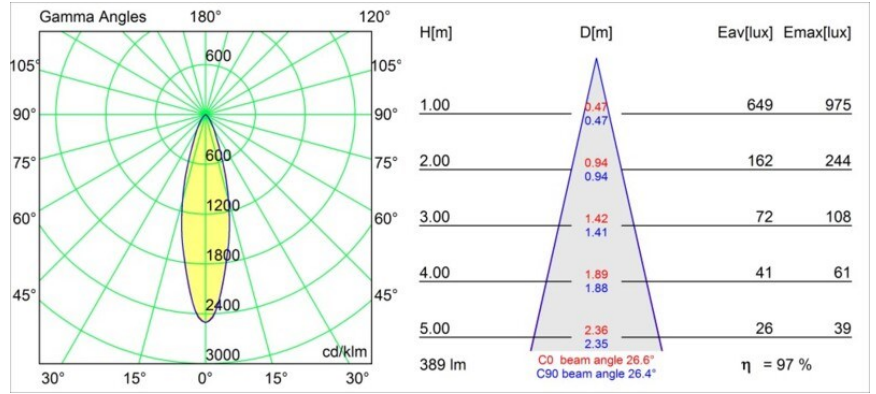

Lichtspreading & Stralingsdiagram

Diagrammen