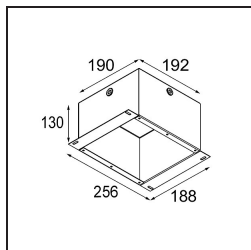

Installatie Accessoires

12290330 Plaster Kit 190X190 - 92 1x

10889830 Installation Housing 192x190x130

■ Kies een vereist accessoire