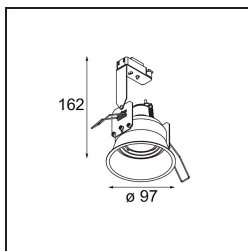

Lotis Round Recessed Adjustable 97 1x GU10 Black Matt

Specificaties

Materiaal	10881302
Type Lichtbron	GU10
Levensduur	40.000 Uur
Lamp inbegrepen	Neen
Aantal Lichtbronnen	1
Lichtrichting	Omlaag
Optisch	Collimator
Ingangsspanning	230 V
Elektriciteitsklasse	II
IP-klasse	20
Gloeidraadtest (°C)	960
Binnen/Buiten	Binnen
Toepassing	Plafond
Montage	Inbouw
Inbouwopening (mm)	ø92
Montagediepte (mm)	140,0
Verstelbaarheid	V -15°/+15°
Afstand tot Verlicht Voorwerp (m)	0,5
Primaire Kleur & Primaire Afwerking	Zwart, Mat
Brutogewicht (g)	335,0

Lotis Round is een inbouwspot met een smalle sierlijst. Het typische aan deze armatuur is de diep verzonken kegel, waarin de lichtbron zit. Lotis Round staat bekend om zijn moeiteloos design en praktische toepassingen en is er in verschillende diameters en met diverse soorten lichtbronnen.