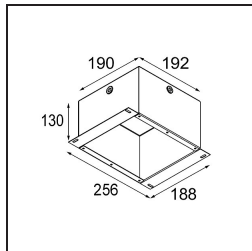

Accessori Installazione

12290330 Plaster Kit 190X190 - 92 1x

10889830 Installation Housing 192x190x130

Choose a required accessory