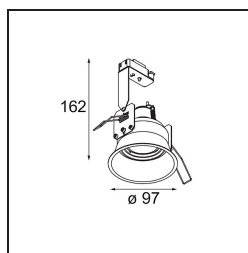

*Lotis Round Recessed Adjustable 97 1x GU10 Black Matt*

### Specifications

Materiale	10881302
Tipo di Sorgente	GU10
Vita utile	40.000 ore
Lampadina inclusa	No
Numero di fonte luminosa	1
Direzione della luce	Diretta
Ottiche	Collimatore
Volt in ingresso	230V
Classificazione elettrica	II
Grado IP	20
Test filo a caldo (°C)	960
Interno/Esterno	Interno
Applicazione	Soffitto
Montaggio	Incassato
Foro d'incasso (mm)	ø92
Profondità di montaggio (mm)	140,0
Orientabilità	V -15°/+15°
Distanza dall'oggetto illuminato (m)	0,5
Colore primario & Finitura primaria	Nero, Opaca
Peso lordo (g)	335,0

Lotis Round è un faretto incassato dal profilo discreto. La caratteristica distintiva di questo apparecchio illuminante è il suo cono profondamente incassato, che contiene la fonte luminosa. Noto per il suo design semplice e la grande funzionalità, Lotis Round è disponibile in diversi diametri e con varie tipologie di fonti luminose.