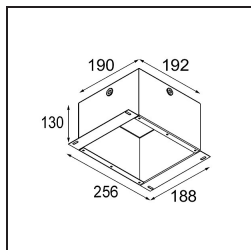

Accessoires d'Eclairage d'installation

12290330 Plaster Kit 190X190 - 92 1x

10889830 Installation Housing 192x190x130

■ Choisir un accessoire requis