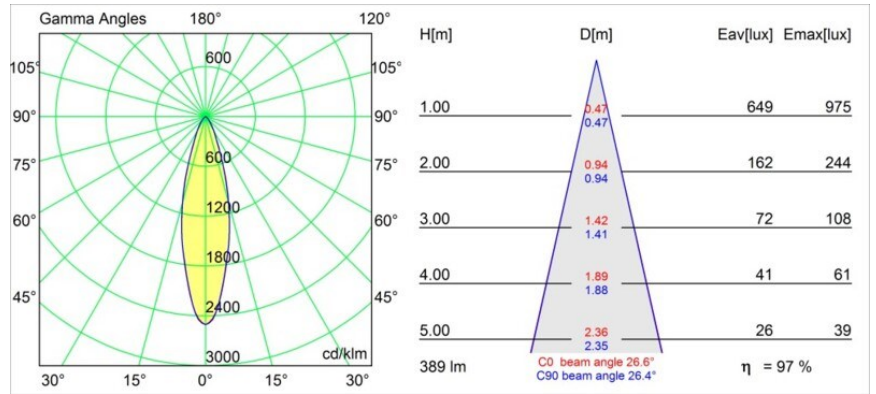

Distribution de Lumière & Schéma de Faisceau