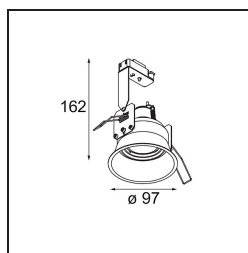

*Lotis Round Recessed Adjustable 97 1x GU10 Black Matt*

### Caractéristiques

Matériaux	10881302
Type de Source Lumineuse	GU10
Durée de Vie	40 000 heures
Ampoule incluse	Non
Nombre de Sources Lumineuses	1
Direction de la Lumière	Bas
Optique	Collimateur
Tension d'Entrée	230 V
Classe Électrique	II
Indice de protection IP	20
Essai au fil incandescent (°C)	960
Intérieur/extérieur	Intérieur
Application	Plafond
Montage	Encastré
Taille de découpe (mm)	ø92
Profondeur de montage (mm)	140,0
Ajustabilité	V -15°/+15°
Distance avec l'Objet Éclairé (m)	0,5
Couleur Principale & Finition Principale	Noir, Mat
Poids brut (g)	335,0

Lotis Round est un spot encastré avec un bord mince. Ce luminaire se caractérise par un cône très profond, qui abrite la source lumineuse. Connue pour son design simple et sa grande fonctionnalité, Lotis Round se décline en différents diamètres, avec différents types de sources lumineuses.