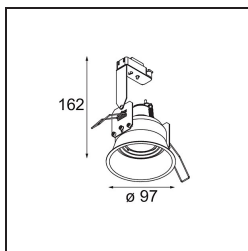

Date
Customer
Project
Type

*Lotis Round Recessed Adjustable 97 lx GU10 Black Matt*

Lotis Round es un foco empotrado con un borde muy fino. Esta luminaria se caracteriza por su cono de empotrado profundo, que engloba la fuente de luz. Conocida por su diseño sencillo y alta funcionalidad, Lotis Round está disponible en distintos diámetros con diversos tipos de fuentes de luz.

### Specifications

Material	10881302
Tipo de fuente de luz	GU10
Vida Útil	40.000 horas
Lámpara Incluida	No
Número de fuentes de luz	1
Dirección de la luz	Directo
Óptica	Colimador
Voltaje de entrada	230V
Clasificación eléctrica	II
Clasificación del IP	20
Clasificación de hilo incandescente (°C)	960
Interio/Exterior	Interior
Aplicación	Techo
Montaje	Empotrado
Tamaño de corte (mm)	ø92
Profundidad de montaje (mm)	140,0
Ajustabilidad	V -15°/+15°
Distancia al objeto iluminado (m)	0,5
Color principal & Acabado principal	Negro, Mate
Peso bruto (g)	335,0