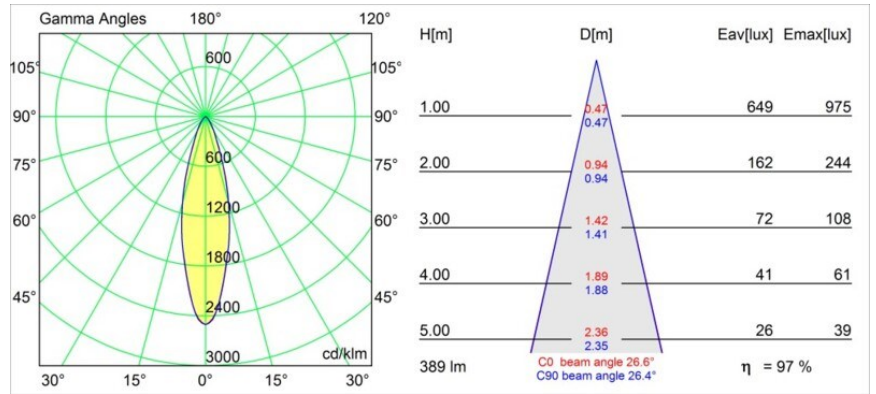

Light distribution & beam diagram