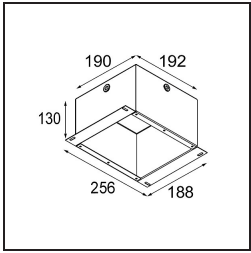

Accesorios Instalación

12290330 Plaster Kit 190X190 - 92 1x

10889830 Installation Housing 192x190x130

Choose a required accessory