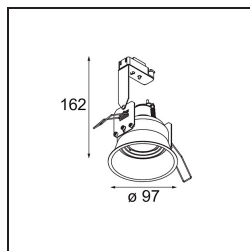

*Lotis Round Recessed Adjustable 97 1x GU10 Black Matt*

**Spezifikationen**

Material	10881302
Typ der Lichtquelle	GU10
Lebensdauer	40.000 Stunden
Leuchtmittel enthalten	Nein
Anzahl Lichtquellen	1
Lichtrichtung	Abwärts
Optik	Kollimator
Eingangsspannung	230 V
Schutzklasse	II
Schutzart	20
Glühdrahtprüfung (°C)	960
Innen/Außen	Innen
Anwendung	Decke
Montage	Einbau
Ausschnittgröße (mm)	ø92
Einbautiefe (mm)	140,0
Verstellbarkeit	V -15°/+15°
Abstand zum beleuchteten Objekt (m)	0,5
Primärfarbe & Primäres Finish	Schwarz, Matt
Bruttogewicht (g)	335,0

Die Lotis Round ist ein Einbaustrahler mit einer schmalen Einfassung. Kennzeichnend für diese Leuchte ist der tief eingelassene Kegel, der die Lichtquelle aufnimmt. Bekannt für ihr ungezwungenes Design und ihre hohe Funktionalität, ist die Lotis Round in verschiedenen Durchmessern und mit unterschiedlichen Arten von Lichtquellen lieferbar.