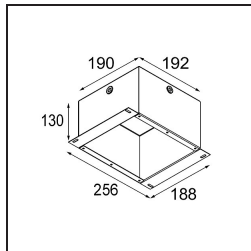

Montagezubehör

12290330 Plaster Kit 190X190 - 92 1x

10889830 Installation Housing 192x190x130

Wählen Sie das benötigte Zubehör