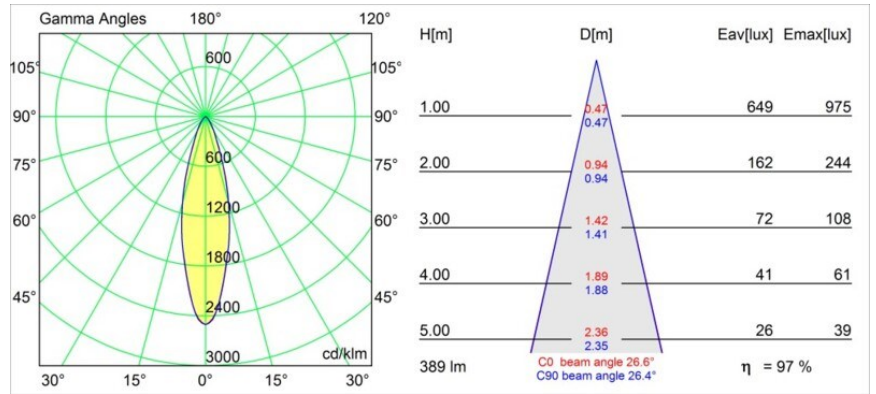

Lichtverteilung und Lichtverteilungskurve

Diagramm