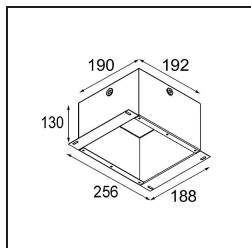

Accessori Installazione

10889830 Installation Housing 192x190x130