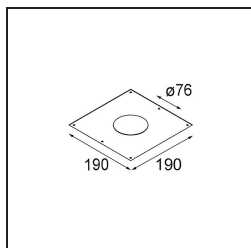

12290830 Plaster Kit 190X190 - 76 1x

Choose a required accessory