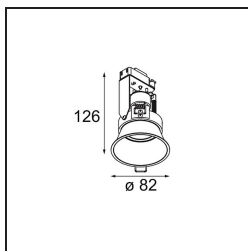

Lotis Round Recessed 82 1x GU10 Black Matt

Lotis Round è un faretto incassato dal profilo discreto. La caratteristica distintiva di questo apparecchio illuminante è il suo cono profondamente incassato, che contiene la fonte luminosa. Noto per il suo design semplice e la grande funzionalità, Lotis Round è disponibile in diversi diametri e con varie tipologie di fonti luminose.

Specifications

Materiale	10881002
Tipo di Sorgente	GU10
Vita utile	40.000 ore
Lampadina inclusa	No
Numero di fonte luminosa	1
Direzione della luce	Diretta
Ottiche	Collimatore
Volt in ingresso	230V
Classificazione elettrica	II
Grado IP	20
Test filo a caldo (°C)	960
Interno/Esterno	Interno
Applicazione	Soffitto
Montaggio	Incassato
Foro d'incasso (mm)	Ø76
Profondità di montaggio (mm)	115,0
Orientabilità	Not Applicable
Distanza dall'oggetto illuminato (m)	0,5
Colore primario & Finitura primaria	Nero, Opaca
Peso lordo (g)	250,0
Remark	<ul style="list-style-type: none"> Questo non è un prodotto completo. Necessario modulo luce.