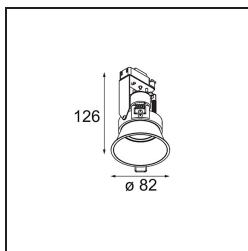

Lotis Round è un faretto incassato dal profilo discreto. La caratteristica distintiva di questo apparecchio illuminante è il suo cono profondamente incassato, che contiene la fonte luminosa. Noto per il suo design semplice e la grande funzionalità, Lotis Round è disponibile in diversi diametri e con varie tipologie di fonti luminose.

Specifications

Materiale	10881002
Tipo di Sorgente	GU10
Vita utile	40.000 ore
Lampadina inclusa	No
Numero di fonte luminosa	1
Direzione della luce	Diretta
Ottiche	Collimatore
Volt in ingresso	230V
Classificazione elettrica	II
Grado IP	20
Test filo a caldo (°C)	960
Interno/Esterno	Interno
Applicazione	Soffitto
Montaggio	Incassato
Foro d'incasso (mm)	ø76
Profondità di montaggio (mm)	115,0
Orientabilità	Not Applicable
Distanza dall'oggetto illuminato (m)	0,5
Colore primario & Finitura primaria	Nero, Opaca
Peso lordo (g)	250,0
Remark	<ul style="list-style-type: none"> Questo non è un prodotto completo. Necessario modulo luce.