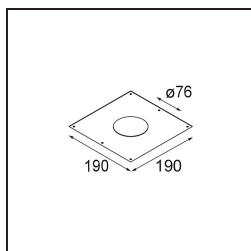

12290830 Plaster Kit 190X190 - 76 1x

Choose a required accessory