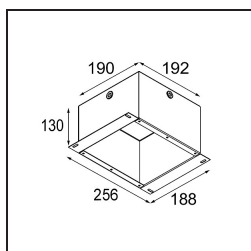

Accessori Installazione

10889830 Installation Housing 192x190x130