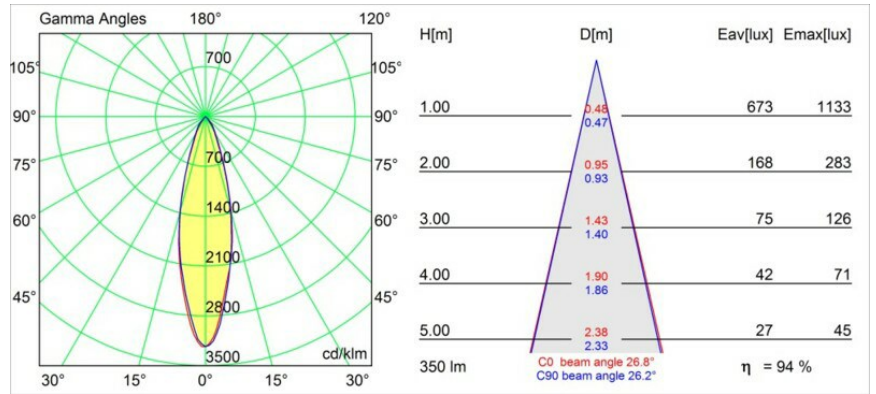

Light distribution & beam diagram