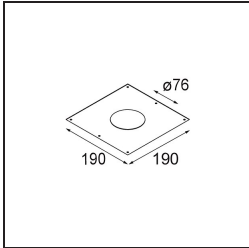

12290830 Plaster Kit 190X190 - 76 1x

■ Choisir un accessoire requis