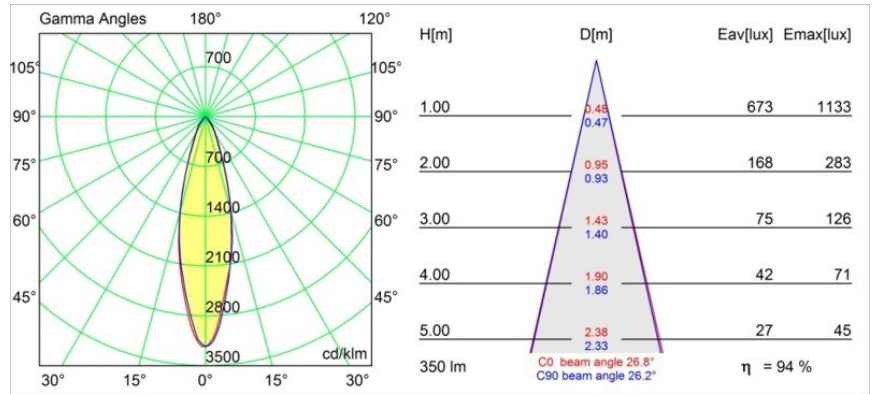

Distribution de Lumière & Schéma de Faisceau