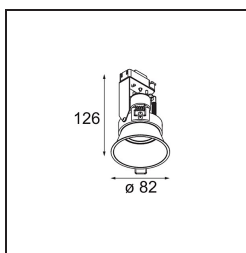

Lotis Round est un spot encastré avec un bord mince. Ce luminaire se caractérise par un cône très profond, qui abrite la source lumineuse. Connue pour son design simple et sa grande fonctionnalité, Lotis Round se décline en différents diamètres, avec différents types de sources lumineuses.

Caractéristiques

Matériaux	10881002
Type de Source Lumineuse	GU10
Durée de Vie	40 000 heures
Ampoule incluse	Non
Nombre de Sources Lumineuses	1
Direction de la Lumière	Bas
Optique	Collimateur
Tension d'Entrée	230 V
Classe Électrique	II
Indice de protection IP	20
Essai au fil incandescent (°C)	960
Intérieur/extérieur	Intérieur
Application	Plafond
Montage	Encastré
Taille de découpe (mm)	ø76
Profondeur de montage (mm)	115,0
Ajustabilité	Not Applicable
Distance avec l'Objet Éclairé (m)	0,5
Couleur Principale & Finition Principale	Noir, Mat
Poids brut (g)	250,0
Commentaire	<ul style="list-style-type: none"> Ceci n'est pas un produit complet. Module d'éclairage requis.