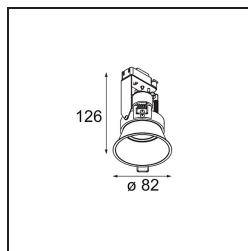

Lotis Round es un foco empotrado con un borde muy fino. Esta luminaria se caracteriza por su cono de empotrado profundo, que engloba la fuente de luz. Conocida por su diseño sencillo y alta funcionalidad, Lotis Round está disponible en distintos diámetros con diversos tipos de fuentes de luz.

Specifications

Material	10881002
Tipo de fuente de luz	GU10
Vida Útil	40.000 horas
Lámpara Incluida	No
Número de fuentes de luz	1
Dirección de la luz	Directo
Óptica	Colimador
Voltaje de entrada	230V
Clasificación eléctrica	II
Clasificación del IP	20
Clasificación de hilo incandescente (°C)	960
Interio/Exterior	Interior
Aplicación	Techo
Montaje	Empotrado
Tamaño de corte (mm)	ø76
Profundidad de montaje (mm)	115,0
Ajustabilidad	Not Applicable
Distancia al objeto iluminado (m)	0,5
Color principal & Acabado principal	Negro, Mate
Peso bruto (g)	250,0
Remark	<ul style="list-style-type: none"> No es un producto completo. Se requiere módulo de luz.