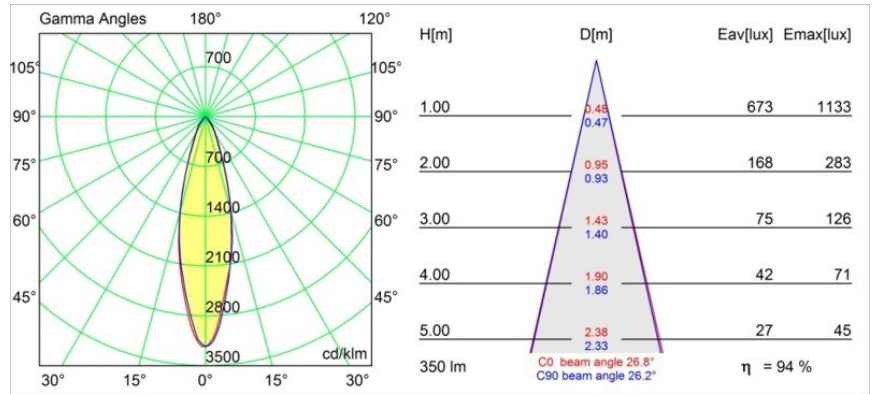

Light distribution & beam diagram