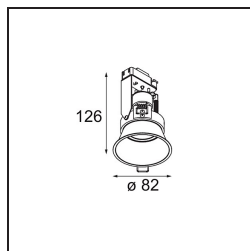

Die Lotis Round ist ein Einbaustrahler mit einer schmalen Einfassung. Kennzeichnend für diese Leuchte ist der tief eingelassene Kegel, der die Lichtquelle aufnimmt. Bekannt für ihr ungezwungenes Design und ihre hohe Funktionalität, ist die Lotis Round in verschiedenen Durchmessern und mit unterschiedlichen Arten von Lichtquellen lieferbar.

### Spezifikationen

Material	10881002
Typ der Lichtquelle	GU10
Lebensdauer	40.000 Stunden
Leuchtmittel enthalten	Nein
Anzahl Lichtquellen	1
Lichtichtung	Abwärts
Optik	Kollimator
Eingangsspannung	230 V
Schutzklasse	II
Schutzart	20
Glühdrahtprüfung (°C)	960
Innen/Außen	Innen
Anwendung	Decke
Montage	Einbau
Ausschnittgröße (mm)	ø76
Einbautiefe (mm)	115,0
Verstellbarkeit	Not Applicable
Abstand zum beleuchteten Objekt (m)	0,5
Primärfarbe & Primäres Finish	Schwarz, Matt
Bruttogewicht (g)	250,0
Bemerkung	<ul style="list-style-type: none"> <li>Dies ist kein vollständiges Produkt. Leuchtenmodul erforderlich.</li> </ul>