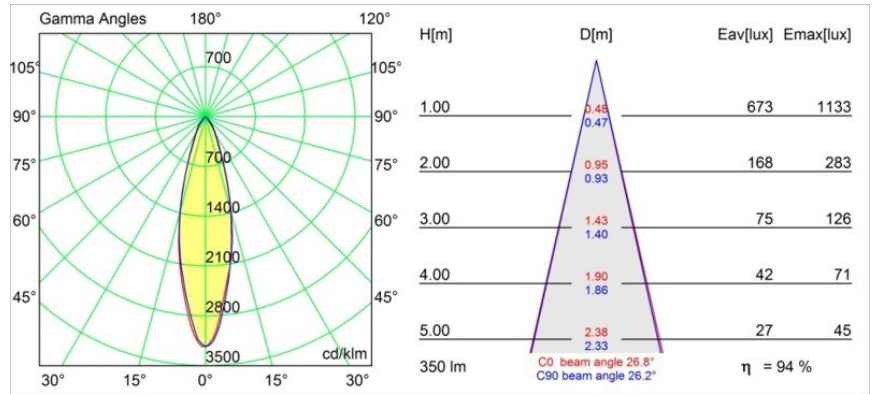

Lichtverteilung und Lichtverteilungskurve