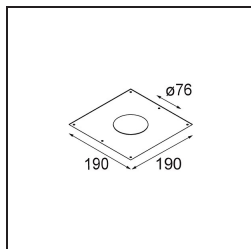

### Specificaties

Materiaal	10881005
Type Lichtbron	GU10
Levensduur	40.000 Uur
Lamp inbegrepen	Neen
Aantal Lichtbronnen	1
Lichtrichting	Omlaag
Optisch	Collimator
Ingangsspanning	230 V
Elektriciteitsklasse	II
IP-klasse	20
Gloeidraadtest (°C)	960
Binnen/Buiten	Binnen
Toepassing	Plafond
Montage	Inbouw
Inbouwopening (mm)	ø76
Montagediepte (mm)	115,0
Verstelbaarheid	Not Applicable
Afstand tot Verlicht Voorwerp (m)	0,5
Primaire Kleur & Primaire Afwerking	Aluminium, Mat
Brutogewicht (g)	250,0
Opmerking	<ul style="list-style-type: none"> <li>Dit is geen compleet product. Lichtmodule vereist.</li> </ul>

**Lichtspreiding & Stralingsdiagram**

Diagrammen

**Installatie Accessoires**

**10889830** Installation Housing 192x190x130

**12290830** Plaster Kit 190X190 - 76 1x

Kies een vereist accessoire