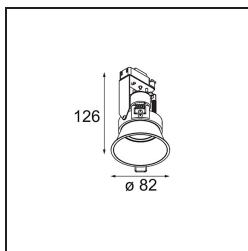

FFD\_Lotis Round Recessed 82 1x GU10 Aluminium Matt

Lotis Round is een inbouwspot met een smalle sierlijst. Het typische aan deze armatuur is de diep verzonken kegel, waarin de lichtbron zit. Lotis Round staat bekend om zijn moeiteloos design en praktische toepassingen en is er in verschillende diameters en met diverse soorten lichtbronnen.

### Specificaties

Materiaal	10881005
Type Lichtbron	GU10
Levensduur	40.000 Uur
Lamp inbegrepen	Neen
Aantal Lichtbronnen	1
Lichtrichting	Omlaag
Optisch	Collimator
Ingangsspanning	230 V
Elektriciteitsklasse	II
IP-klasse	20
Gloeidraadtest (°C)	960
Binnen/Buiten	Binnen
Toepassing	Plafond
Montage	Inbouw
Inbouwopening (mm)	ø76
Montagediepte (mm)	115,0
Verstelbaarheid	Not Applicable
Afstand tot Verlicht Voorwerp (m)	0,5
Primaire Kleur & Primaire Afwerking	Aluminium, Mat
Brutogewicht (g)	250,0
Opmerking	<ul style="list-style-type: none"> <li>Dit is geen compleet product. Lichtmodule vereist.</li> </ul>