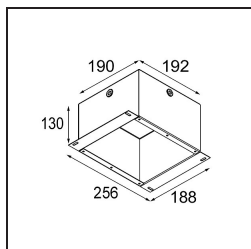

Installatie Accessoires

10889830 Installation Housing 192x190x130