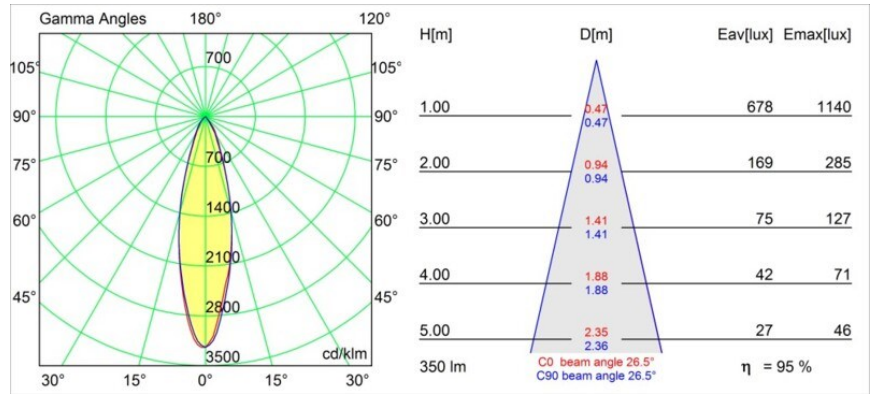

Lichtspreiding & Stralingsdiagram