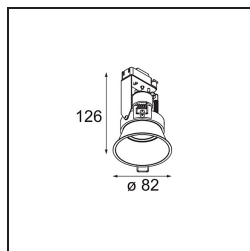

Date
Customer
Project
Type

FFD_Lotis Round Recessed 82 lx GU10 Aluminium Matt

Specifications

Materiale	10881005
Tipo di Sorgente	GU10
Vita utile	40.000 ore
Lampadina inclusa	No
Numero di fonte luminosa	1
Direzione della luce	Diretta
Ottiche	Collimatore
Volt in ingresso	230V
Classificazione elettrica	II
Grado IP	20
Test filo a caldo (°C)	960
Interno/Esterno	Interno
Applicazione	Soffitto
Montaggio	Incassato
Foro d'incasso (mm)	ø76
Profondità di montaggio (mm)	115,0
Orientabilità	Not Applicable
Distanza dall'oggetto illuminato (m)	0,5
Colore primario & Finitura primaria	Alluminio, Opaca
Peso lordo (g)	250,0
Remark	<ul style="list-style-type: none"> Questo non è un prodotto completo. Necessario modulo luce.

Lotis Round è un faretto incassato dal profilo discreto. La caratteristica distintiva di questo apparecchio illuminante è il suo cono profondamente incassato, che contiene la fonte luminosa. Noto per il suo design semplice e la grande funzionalità, Lotis Round è disponibile in diversi diametri e con varie tipologie di fonti luminose.