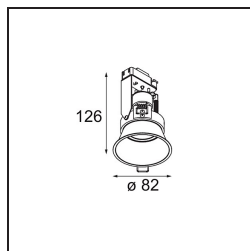

Lotis Round est un spot encastré avec un bord mince. Ce luminaire se caractérise par un cône très profond, qui abrite la source lumineuse. Connue pour son design simple et sa grande fonctionnalité, Lotis Round se décline en différents diamètres, avec différents types de sources lumineuses.

Caractéristiques

Matériaux	10881005
Type de Source Lumineuse	GU10
Durée de Vie	40 000 heures
Ampoule incluse	Non
Nombre de Sources Lumineuses	1
Direction de la Lumière	Bas
Optique	Collimateur
Tension d'Entrée	230 V
Classe Électrique	II
Indice de protection IP	20
Essai au fil incandescent (°C)	960
Intérieur/extérieur	Intérieur
Application	Plafond
Montage	Encastré
Taille de découpe (mm)	ø76
Profondeur de montage (mm)	115,0
Ajustabilité	Not Applicable
Distance avec l'Objet Éclairé (m)	0,5
Couleur Principale & Finition Principale	Aluminium, Mat
Poids brut (g)	250,0
Commentaire	<ul style="list-style-type: none"> Ceci n'est pas un produit complet. Module d'éclairage requis.