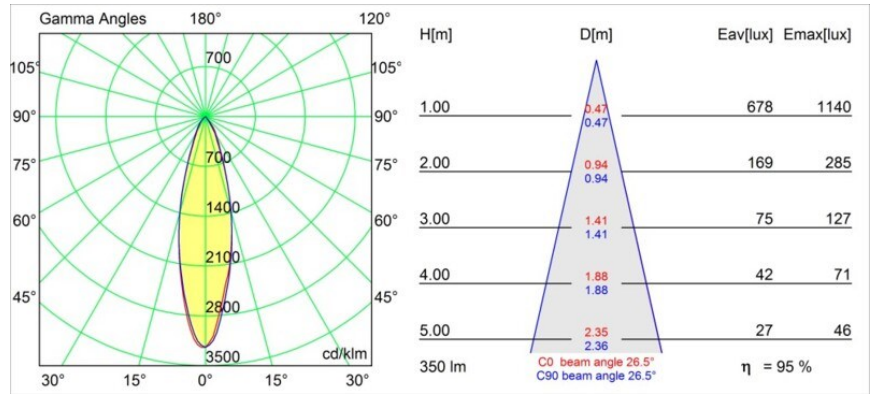

Distribution de Lumière & Schéma de Faisceau