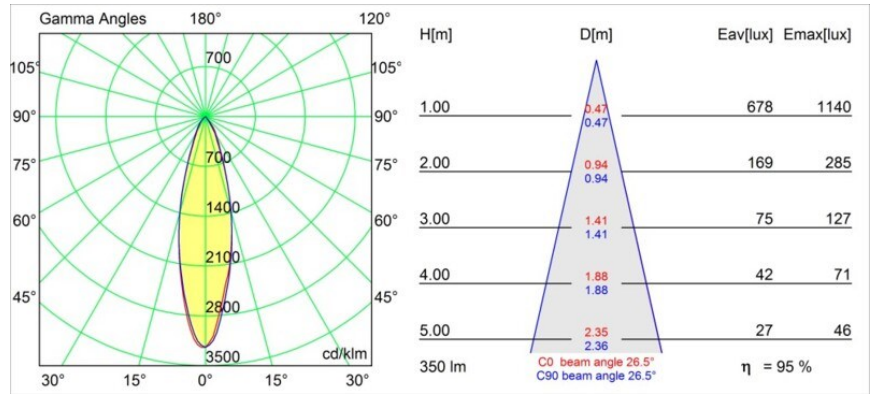

Light distribution & beam diagram