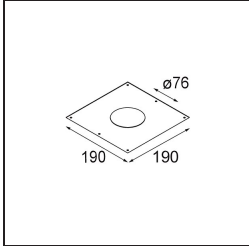

12290830 Plaster Kit 190X190 - 76 1x

Choose a required accessory