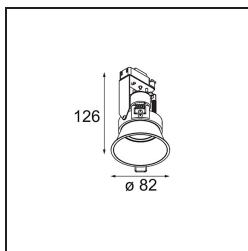

FFD_Lotis Round Recessed 82 1x GU10 Aluminium Matt

Lotis Round es un foco empotrado con un borde muy fino. Esta luminaria se caracteriza por su cono de empotrado profundo, que engloba la fuente de luz. Conocida por su diseño sencillo y alta funcionalidad, Lotis Round está disponible en distintos diámetros con diversos tipos de fuentes de luz.

Specifications

Material	10881005
Tipo de fuente de luz	GU10
Vida Útil	40.000 horas
Lámpara Incluida	No
Número de fuentes de luz	1
Dirección de la luz	Directo
Óptica	Colimador
Voltaje de entrada	230V
Clasificación eléctrica	II
Clasificación del IP	20
Clasificación de hilo incandescente (°C)	960
Interio/Exterior	Interior
Aplicación	Techo
Montaje	Empotrado
Tamaño de corte (mm)	ø76
Profundidad de montaje (mm)	115,0
Ajustabilidad	Not Applicable
Distancia al objeto iluminado (m)	0,5
Color principal & Acabado principal	Aluminio, Mate
Peso bruto (g)	250,0
Remark	<ul style="list-style-type: none"> No es un producto completo. Se requiere módulo de luz.