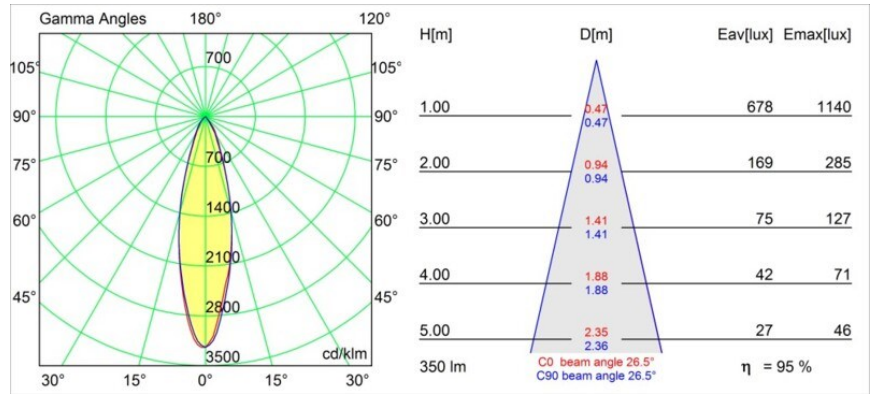

Lichtverteilung und Lichtverteilungskurve

Diagramm