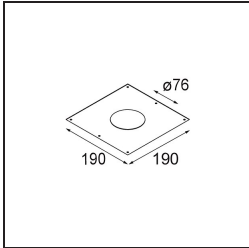

FFD_Lotis Round Recessed 82 1x GU10 Aluminium Matt

Spezifikationen

Material	10881005
Typ der Lichtquelle	GU10
Lebensdauer	40.000 Stunden
Leuchtmittel enthalten	Nein
Anzahl Lichtquellen	1
Lichtrichtung	Abwärts
Optik	Kollimator
Eingangsspannung	230 V
Schutzklasse	II
Schutzart	20
Glühdrahtprüfung (°C)	960
Innen/Außen	Innen
Anwendung	Decke
Montage	Einbau
Ausschnittgröße (mm)	ø76
Einbautiefe (mm)	115,0
Verstellbarkeit	Not Applicable
Abstand zum beleuchteten Objekt (m)	0,5
Primärfarbe & Primäres Finish	Aluminium, Matt
Bruttogewicht (g)	250,0
Bemerkung	<ul style="list-style-type: none"> • Dies ist kein vollständiges Produkt. Leuchtenmodul erforderlich.

Die Lotis Round ist ein Einbaustrahler mit einer schmalen Einfassung. Kennzeichnend für diese Leuchte ist der tief eingelassene Kegel, der die Lichtquelle aufnimmt. Bekannt für ihr ungezwungenes Design und ihre hohe Funktionalität, ist die Lotis Round in verschiedenen Durchmessern und mit unterschiedlichen Arten von Lichtquellen lieferbar.

Lichtverteilung und Lichtverteilungskurve

Diagramm

Montagezubehör

10889830 Installation Housing 192x190x130

12290830 Plaster Kit 190X190 - 76 1x

Wählen Sie das benötigte Zubehör