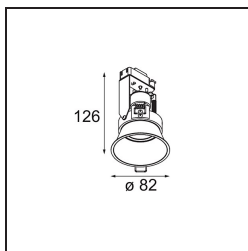

FFD_Lotis Round Recessed 82 1x GU10 Aluminium Matt

Spezifikationen

Material	10881005
Typ der Lichtquelle	GU10
Lebensdauer	40.000 Stunden
Leuchtmittel enthalten	Nein
Anzahl Lichtquellen	1
Lichtrichtung	Abwärts
Optik	Kollimator
Eingangsspannung	230 V
Schutzklasse	II
Schutzart	20
Glühdrahtprüfung (°C)	960
Innen/Außen	Innen
Anwendung	Decke
Montage	Einbau
Ausschnittgröße (mm)	ø76
Einbautiefe (mm)	115,0
Verstellbarkeit	Not Applicable
Abstand zum beleuchteten Objekt (m)	0,5
Primärfarbe & Primäres Finish	Aluminium, Matt
Bruttogewicht (g)	250,0
Bemerkung	<ul style="list-style-type: none"> • Dies ist kein vollständiges Produkt. Leuchtenmodul erforderlich.

Die Lotis Round ist ein Einbaustrahler mit einer schmalen Einfassung. Kennzeichnend für diese Leuchte ist der tief eingelassene Kegel, der die Lichtquelle aufnimmt. Bekannt für ihr ungezwungenes Design und ihre hohe Funktionalität, ist die Lotis Round in verschiedenen Durchmessern und mit unterschiedlichen Arten von Lichtquellen lieferbar.