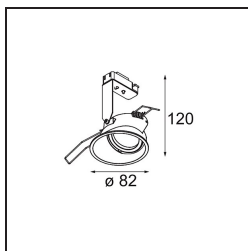

Datum
Klant
Project
Soort

FFD_Lotis Round Assy Recessed 82 1x MR16 DE White Structure

Lotis Round is een inbouwspot met een smalle sierlijst. Het typische aan deze armatuur is de diep verzonken kegel, waarin de lichtbron zit. Lotis Round staat bekend om zijn moeiteloos design en praktische toepassingen en is er in verschillende diameters en met diverse soorten lichtbronnen.

Specificaties

Materiaal	10880509
Type Lichtbron	MR16
Lamp inbegrepen	Neen
Aantal Lichtbronnen	1
Lichtrichting	Omlaag
Ingangsspanning	12Vac
Elektriciteitsklasse	III
IP-klasse	20
Gloeidraadtest (°C)	960
Binnen/Buiten	Binnen
Toepassing	Plafond
Montage	Inbouw
Inbouwopening (mm)	ø76
Montagediepte (mm)	125,0
Verstelbaarheid	Not Applicable
Afstand tot Verlicht Voorwerp (m)	0,5
Primaire Kleur & Primaire Afwerking	Wit, Structuur
Brutogewicht (g)	215,0
Opmerking	<ul style="list-style-type: none"> • 12V-halogeentransformator vereist • Dit is geen compleet product. Lichtmodule vereist.