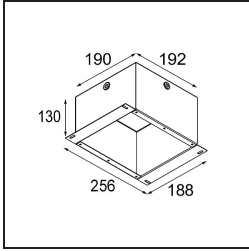

Accessori Installazione

10889830 Installation Housing 192x190x130