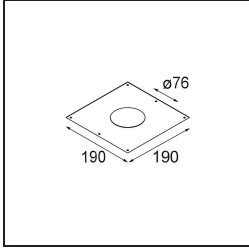

12290830 Plaster Kit 190X190 - 76 1x

Choose a required accessory