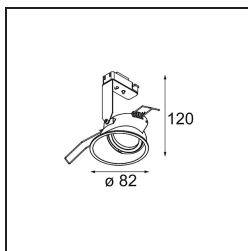

Date
Customer
Project
Type

*FFD\_Lotis Round Asy Recessed 82 lx MR16 DE White Structure*

Lotis Round è un faretto incassato dal profilo discreto. La caratteristica distintiva di questo apparecchio illuminante è il suo cono profondamente incassato, che contiene la fonte luminosa. Noto per il suo design semplice e la grande funzionalità, Lotis Round è disponibile in diversi diametri e con varie tipologie di fonti luminose.

### Specifications

Materiale	10880509
Tipo di Sorgente	MR16
Lampadina inclusa	No
Numero di fonte luminosa	1
Direzione della luce	Diretta
Volt in ingresso	12Vac
Classificazione elettrica	III
Grado IP	20
Test filo a caldo (°C)	960
Interno/Esterno	Interno
Applicazione	Soffitto
Montaggio	Incassato
Foro d'incasso (mm)	ø76
Profondità di montaggio (mm)	125,0
Orientabilità	Not Applicable
Distanza dall'oggetto illuminato (m)	0,5
Colore primario & Finitura primaria	Bianco, Strutturata
Peso lordo (g)	215,0
Remark	<ul style="list-style-type: none"> <li>• È richiesto un trasformatore alogeno 12V</li> <li>• This is not a complete product. Light module required.</li> </ul>