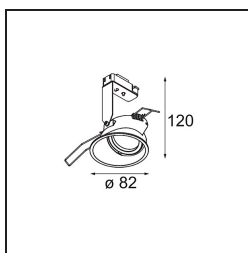

Date
Customer
Project
Type

FFD_Lotis Round Asy Recessed 82 lx MR16 DE White Structure

Lotis Round es un foco empotrado con un borde muy fino. Esta luminaria se caracteriza por su cono de empotrado profundo, que engloba la fuente de luz. Conocida por su diseño sencillo y alta funcionalidad, Lotis Round está disponible en distintos diámetros con diversos tipos de fuentes de luz.

Specifications

Material	10880509
Tipo de fuente de luz	MR16
Lámpara Incluida	No
Número de fuentes de luz	1
Dirección de la luz	Directo
Voltaje de entrada	12Vac
Clasificación eléctrica	III
Clasificación del IP	20
Clasificación de hilo incandescente (°C)	960
Interio/Exterior	Interior
Aplicación	Techo
Montaje	Empotrado
Tamaño de corte (mm)	ø76
Profundidad de montaje (mm)	125,0
Ajustabilidad	Not Applicable
Distancia al objeto iluminado (m)	0,5
Color principal & Acabado principal	Blanco, Estructura
Peso bruto (g)	215,0
Remark	<ul style="list-style-type: none"> • Se requiere transformador halógeno de 12V • This is not a complete product. Light module required.