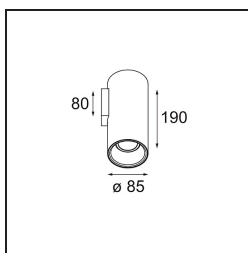

Date
Customer
Project
Type

Lotis Tube Wall 85 1x GU10 Black Structure - Gold Anodised

Lotis Tubed è un cilindro estremamente divertente e versatile. Puoi scegliere il colore dello spot e abbinarlo a un cilindro bianco o nero. Scegli un contrasto tra nero, bianco e oro o un look più uniforme. Sono disponibili versioni a superficie, a parete o sospese.

Specifications

Materiale	10883832
Tipo di Sorgente	GU10
Vita utile	L80B20 @50.000 ore
Lampadina inclusa	No
Numero di fonte luminosa	1
Direzione della luce	Indiretta, Diretta
Ottiche	Riflettore
Volt in ingresso	230V
Classificazione elettrica	I
Grado IP	20
Test filo a caldo (°C)	960
Interno/Esterno	Interno
Applicazione	Parete
Montaggio	Superficie
Orientabilità	Not Applicable
Distanza dall'oggetto illuminato (m)	0,5
Colore primario & Finitura primaria	Nero, Strutturata
Colore secondario & Finitura secondaria	Oro, Anodizzata
Peso lordo (g)	680,0
Remark	• Lampada GU10 non inclusa