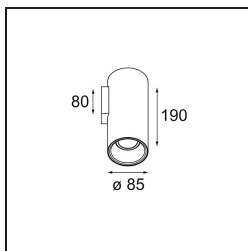

Date
Client
Projet
Type

Lotis Tube Wall 85 1x GU10 Black Structure - Gold Anodised

Lotis Tubed est un cylindre très ludique et polyvalent. Vous pouvez choisir la couleur du spot et l'assortir avec un cylindre blanc ou noir. Optez pour un contraste entre le noir, le blanc et l'or ou préférez un look plus uniforme. Des versions montées en surface, au mur ou en suspension sont disponibles.

Caractéristiques

Matériaux	10883832
Type de Source Lumineuse	GU10
Durée de Vie	L80B20 à 50 000 heures
Ampoule incluse	Non
Nombre de Sources Lumineuses	1
Direction de la Lumière	Haut, Bas
Optique	Réflecteur
Tension d'Entrée	230 V
Classe Électrique	I
Indice de protection IP	20
Essai au fil incandescent (°C)	960
Intérieur/extérieur	Intérieur
Application	Mur
Montage	En Surface
Ajustabilité	Not Applicable
Distance avec l'Objet Éclairé (m)	0,5
Couleur Principale & Finition Principale	Noir, Structure
Couleur Secondaire & Finition Secondaire	Or, Anodisé
Poids brut (g)	680,0
Commentaire	• Ampoule GU10 non incluse