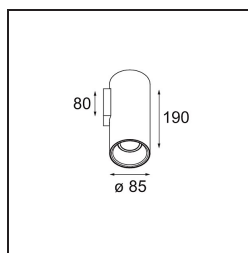

Date
Customer
Project
Type

Lotis Tube Wall 85 1x GU10 Black Structure - Gold Anodised

Lotis Tubed es un cilindro versátil y muy divertido. Puede elegir el color del foco y combinarlo con un cilindro en negro o en blanco. Decídase por el contraste entre blanco, negro y dorado, o elija una apariencia más uniforme. Hay disponibles versiones para montaje en superficie, en pared o suspendido.

Specifications

Material	10883832
Tipo de fuente de luz	GU10
Vida Util	L80B20 @50.000 horas
Lámpara Incluida	No
Número de fuentes de luz	1
Dirección de la luz	Indirecto , Directo
Óptica	Reflector
Voltaje de entrada	230V
Clasificación eléctrica	I
Clasificación del IP	20
Clasificación de hilo incandescente (°C)	960
Interio/Exterior	Interior
Aplicación	Pared
Montaje	Superficie
Ajustabilidad	Not Applicable
Distancia al objeto iluminado (m)	0,5
Color principal & Acabado principal	Negro, Estructura
Color secundario & Acabado secundario	Oro, Anodizado
Peso bruto (g)	680,0
Remark	• Lámpara GU10 no incluida