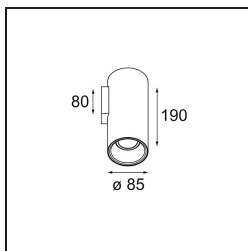

Datum
Klant
Project
Soort

*FFD\_Lotis Tube Wall 85 lx GU10 White Structure - White Structure*

Lotis Tubed is een zeer leuke en veelzijdige cilinder. Jij kiest de kleur van de spot en voegt er een bijpassende witte of zwarte cilinder aan toe. Ga voor contrast tussen zwart, wit en goud of kies gewoon voor een meer uniforme look. Verkrijgbaar als opbouwversie, wandmontage of verzonken versie.

### Specificaties

Materiaal	10883809
Type Lichtbron	GU10
Levensduur	L80B20 bij 50.000 Uur
Lamp inbegrepen	Neen
Aantal Lichtbronnen	1
Lichtrichting	Omhoog, Omlaag
Optisch	Reflector
Ingangsspanning	230 V
Elektriciteitsklasse	I
IP-klasse	20
Gloeidraadtest (°C)	960
Binnen/Buiten	Binnen
Toepassing	Wand
Montage	Opbouw
Verstelbaarheid	Not Applicable
Afstand tot Verlicht Voorwerp (m)	0,5
Primaire Kleur & Primaire Afwerking	Wit, Structuur
Secundaire Kleur & Secundaire Afwerking	Wit, Structuur
Brutogewicht (g)	680,0
Opmerking	• GU10 lamp niet inbegrepen