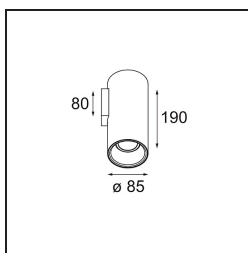

Datum
Klant
Project
Soort

Lotis Tube Wall 85 1x GU10 White Structure - White Structure

Lotis Tubed is een zeer leuke en veelzijdige cilinder. Jij kiest de kleur van de spot en voegt er een bijpassende witte of zwarte cilinder aan toe. Ga voor contrast tussen zwart, wit en goud of kies gewoon voor een meer uniforme look. Verkrijgbaar als opbouwversie, wandmontage of verzonken versie.

Specificaties

Materiaal	10883809
Type Lichtbron	GU10
Levensduur	L80B20 bij 50.000 Uur
Lamp inbegrepen	Neen
Aantal Lichtbronnen	1
Lichtrichting	Omhoog, Omlaag
Optisch	Reflector
Ingangsspanning	230 V
Elektriciteitsklasse	I
IP-klasse	20
Gloeidraadtest (°C)	960
Binnen/Buiten	Binnen
Toepassing	Wand
Montage	Opbouw
Verstelbaarheid	Not Applicable
Afstand tot Verlicht Voorwerp (m)	0,5
Primaire Kleur & Primaire Afwerking	Wit, Structuur
Secundaire Kleur & Secundaire Afwerking	Wit, Structuur
Brutogewicht (g)	680,0
Opmerking	• GU10 lamp niet inbegrepen