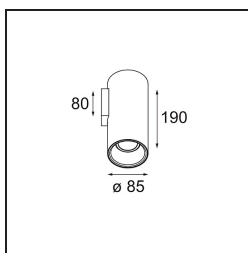

Date
Customer
Project
Type

FFD_Lotis Tube Wall 85 lx GU10 White Structure - White Structure

Lotis Tubed è un cilindro estremamente divertente e versatile. Puoi scegliere il colore dello spot e abbinarlo a un cilindro bianco o nero. Scegli un contrasto tra nero, bianco e oro o un look più uniforme. Sono disponibili versioni a superficie, a parete o sospese.

Specifications

Materiale	10883809
Tipo di Sorgente	GU10
Vita utile	L80B20 @50.000 ore
Lampadina inclusa	No
Numero di fonte luminosa	1
Direzione della luce	Indiretta, Diretta
Ottiche	Riflettore
Volt in ingresso	230V
Classificazione elettrica	I
Grado IP	20
Test filo a caldo (°C)	960
Interno/Esterno	Interno
Applicazione	Parete
Montaggio	Superficie
Orientabilità	Not Applicable
Distanza dall'oggetto illuminato (m)	0,5
Colore primario & Finitura primaria	Bianco, Strutturata
Colore secondario & Finitura secondaria	Bianco, Strutturata
Peso lordo (g)	680,0
Remark	• Lampada GU10 non inclusa