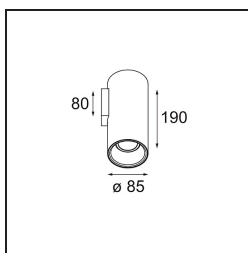

Date
Customer
Project
Type

Lotis Tube Wall 85 1x GU10 White Structure - White Structure

Lotis Tubed è un cilindro estremamente divertente e versatile. Puoi scegliere il colore dello spot e abbinarlo a un cilindro bianco o nero. Scegli un contrasto tra nero, bianco e oro o un look più uniforme. Sono disponibili versioni a superficie, a parete o sospese.

Specifications

Materiale	10883809
Tipo di Sorgente	GU10
Vita utile	L80B20 @50.000 ore
Lampadina inclusa	No
Numero di fonte luminosa	1
Direzione della luce	Indiretta, Diretta
Ottiche	Riflettore
Volt in ingresso	230V
Classificazione elettrica	I
Grado IP	20
Test filo a caldo (°C)	960
Interno/Esterno	Interno
Applicazione	Parete
Montaggio	Superficie
Orientabilità	Not Applicable
Distanza dall'oggetto illuminato (m)	0,5
Colore primario & Finitura primaria	Bianco, Strutturata
Colore secondario & Finitura secondaria	Bianco, Strutturata
Peso lordo (g)	680,0
Remark	• Lampada GU10 non inclusa