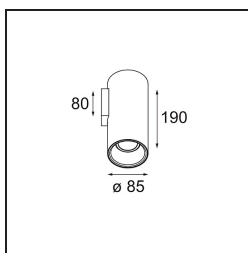

FFD_Lotis Tube Wall 85 lx GU10 White Structure - White Structure

Lotis Tubed est un cylindre très ludique et polyvalent. Vous pouvez choisir la couleur du spot et l'assortir avec un cylindre blanc ou noir. Optez pour un contraste entre le noir, le blanc et l'or ou préférez un look plus uniforme. Des versions montées en surface, au mur ou en suspension sont disponibles.

Caractéristiques

Matériaux	10883809
Type de Source Lumineuse	GU10
Durée de Vie	L80B20 à 50 000 heures
Ampoule incluse	Non
Nombre de Sources Lumineuses	1
Direction de la Lumière	Haut, Bas
Optique	Réflecteur
Tension d'Entrée	230 V
Classe Électrique	I
Indice de protection IP	20
Essai au fil incandescent (°C)	960
Intérieur/extérieur	Intérieur
Application	Mur
Montage	En Surface
Ajustabilité	Not Applicable
Distance avec l'Objet Éclairé (m)	0,5
Couleur Principale & Finition Principale	Blanc, Structure
Couleur Secondaire & Finition Secondaire	Blanc, Structure
Poids brut (g)	680,0
Commentaire	• Ampoule GU10 non incluse