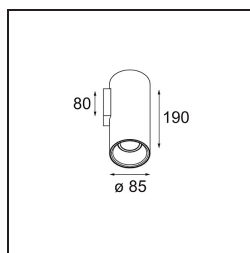

*Lotis Tube Wall 85 1x GU10 White Structure - White Structure*

### Caractéristiques

Matériaux	10883809
Type de Source Lumineuse	GU10
Durée de Vie	L80B20 à 50 000 heures
Ampoule incluse	Non
Nombre de Sources Lumineuses	1
Direction de la Lumière	Haut, Bas
Optique	Réflecteur
Tension d'Entrée	230 V
Classe Électrique	I
Indice de protection IP	20
Essai au fil incandescent (°C)	960
Intérieur/extérieur	Intérieur
Application	Mur
Montage	En Surface
Ajustabilité	Not Applicable
Distance avec l'Objet Éclairé (m)	0,5
Couleur Principale & Finition Principale	Blanc, Structure
Couleur Secondaire & Finition Secondaire	Blanc, Structure
Poids brut (g)	680,0
Commentaire	• Ampoule GU10 non incluse