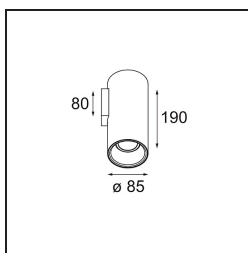

Date
Customer
Project
Type

*FFD\_Lotis Tube Wall 85 lx GU10 White Structure - White Structure*

Lotis Tubed es un cilindro versátil y muy divertido. Puede elegir el color del foco y combinarlo con un cilindro en negro o en blanco. Decídase por el contraste entre blanco, negro y dorado, o elija una apariencia más uniforme. Hay disponibles versiones para montaje en superficie, en pared o suspendido.

### Specifications

Material	10883809
Tipo de fuente de luz	GU10
Vida Util	L80B20 @50.000 horas
Lámpara Incluida	No
Número de fuentes de luz	1
Dirección de la luz	Indirecto , Directo
Óptica	Reflector
Voltaje de entrada	230V
Clasificación eléctrica	I
Clasificación del IP	20
Clasificación de hilo incandescente (°C)	960
Interio/Exterior	Interior
Aplicación	Pared
Montaje	Superficie
Ajustabilidad	Not Applicable
Distancia al objeto iluminado (m)	0,5
Color principal & Acabado principal	Blanco, Estructura
Color secundario & Acabado secundario	Blanco, Estructura
Peso bruto (g)	680,0
Remark	• Lámpara GU10 no incluida