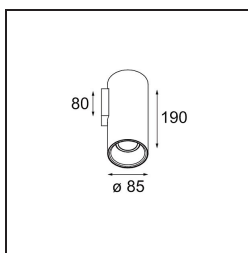

Date
Customer
Project
Type

Lotis Tube Wall 85 lx GU10 White Structure - White Structure

Lotis Tubed es un cilindro versátil y muy divertido. Puede elegir el color del foco y combinarlo con un cilindro en negro o en blanco. Decídase por el contraste entre blanco, negro y dorado, o elija una apariencia más uniforme. Hay disponibles versiones para montaje en superficie, en pared o suspendido.

Specifications

Material	10883809
Tipo de fuente de luz	GU10
Vida Util	L80B20 @50.000 horas
Lámpara Incluida	No
Número de fuentes de luz	1
Dirección de la luz	Indirecto , Directo
Óptica	Reflector
Voltaje de entrada	230V
Clasificación eléctrica	I
Clasificación del IP	20
Clasificación de hilo incandescente (°C)	960
Interio/Exterior	Interior
Aplicación	Pared
Montaje	Superficie
Ajustabilidad	Not Applicable
Distancia al objeto iluminado (m)	0,5
Color principal & Acabado principal	Blanco, Estructura
Color secundario & Acabado secundario	Blanco, Estructura
Peso bruto (g)	680,0
Remark	• Lámpara GU10 no incluida

Light distribution & beam diagram