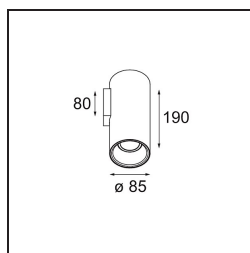

Date
Customer
Project
Type

Lotis Tube Wall 85 lx GU10 White Structure - White Structure

Specifications

Material	10883809
Tipo de fuente de luz	GU10
Vida Util	L80B20 @50.000 horas
Lámpara Incluida	No
Número de fuentes de luz	1
Dirección de la luz	Indirecto , Directo
Óptica	Reflector
Voltaje de entrada	230V
Clasificación eléctrica	I
Clasificación del IP	20
Clasificación de hilo incandescente (°C)	960
Interio/Exterior	Interior
Aplicación	Pared
Montaje	Superficie
Ajustabilidad	Not Applicable
Distancia al objeto iluminado (m)	0,5
Color principal & Acabado principal	Blanco, Estructura
Color secundario & Acabado secundario	Blanco, Estructura
Peso bruto (g)	680,0
Remark	• Lámpara GU10 no incluida

Lotis Tubed es un cilindro versátil y muy divertido. Puede elegir el color del foco y combinarlo con un cilindro en negro o en blanco. Decídase por el contraste entre blanco, negro y dorado, o elija una apariencia más uniforme. Hay disponibles versiones para montaje en superficie, en pared o suspendido.