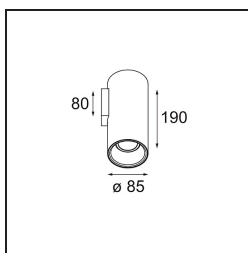

FFD\_Lotis Tube Wall 85 1x GU10 White Structure - White Structure

Lotis Tubed ist ein besonders verspielter und vielseitiger Zylinder. Sie können die Farbe der Spotleuchte wählen und mit einem weißen oder schwarzen Zylinder kombinieren. Entscheiden Sie sich für einen Kontrast zwischen Schwarz, Weiß und Gold oder wählen Sie stattdessen einen einheitlicheren Look. Für Aufbau-, Wand- oder Pendelmontage erhältlich.

### Spezifikationen

Material	10883809
Typ der Lichtquelle	GU10
Lebensdauer	L80 B20 bei 50.000 Stunden
Leuchtmittel enthalten	Nein
Anzahl Lichtquellen	1
Lichtrichtung	Aufwärts, Abwärts
Optik	Reflektor
Eingangsspannung	230 V
Schutzklasse	I
Schutzart	20
Glühdrahtprüfung (°C)	960
Innen/Außen	Innen
Anwendung	Wand
Montage	Aufbau
Verstellbarkeit	Not Applicable
Abstand zum beleuchteten Objekt (m)	0,5
Primärfarbe & Primäres Finish	Weiß, Strukturiert
Sekundäre Farbe & Sekundäres Finish	Weiß, Strukturiert
Bruttogewicht (g)	680,0
Bemerkung	• Leuchtmittel GU10 nicht enthalten