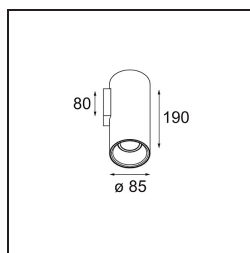

*Lotis Tube Wall 85 1x GU10 White Structure - White Structure*

**Spezifikationen**

|                                     |                                     |
|-------------------------------------|-------------------------------------|
| Material                            | 10883809                            |
| Typ der Lichtquelle                 | GU10                                |
| Lebensdauer                         | L80 B20 bei 50.000 Stunden          |
| Leuchtmittel enthalten              | Nein                                |
| Anzahl Lichtquellen                 | 1                                   |
| Lichtrichtung                       | Aufwärts, Abwärts                   |
| Optik                               | Reflektor                           |
| Eingangsspannung                    | 230 V                               |
| Schutzklasse                        | I                                   |
| Schutzart                           | 20                                  |
| Glühdrahtprüfung (°C)               | 960                                 |
| Innen/Außen                         | Innen                               |
| Anwendung                           | Wand                                |
| Montage                             | Aufbau                              |
| Verstellbarkeit                     | Not Applicable                      |
| Abstand zum beleuchteten Objekt (m) | 0,5                                 |
| Primärfarbe & Primäres Finish       | Weiß, Strukturiert                  |
| Sekundäre Farbe & Sekundäres Finish | Weiß, Strukturiert                  |
| Bruttogewicht (g)                   | 680,0                               |
| Bemerkung                           | • Leuchtmittel GU10 nicht enthalten |