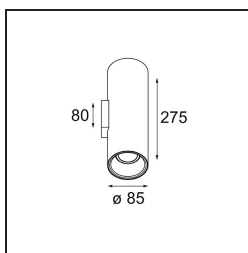

*Lotis Tube Wall Up/Down 85 2x GU10 Black Structure - White Structure*

Lotis Tubed is een zeer leuke en veelzijdige cilinder. Jij kiest de kleur van de spot en voegt er een bijpassende witte of zwarte cilinder aan toe. Ga voor contrast tussen zwart, wit en goud of kies gewoon voor een meer uniforme look. Verkrijgbaar als opbouwversie, wandmontage of verzonken versie.

### Specificaties

Materiaal	10883737
Type Lichtbron	GU10
Levensduur	L80B20 bij 50.000 Uur
Lamp inbegrepen	Neen
Aantal Lichtbronnen	2
Lichtrichting	Omhoog/Omlaag
Optisch	Reflector
Ingangsspanning	230 V
Elektriciteitsklasse	I
IP-klasse	20
Gloeidraadtest (°C)	960
Binnen/Buiten	Binnen
Toepassing	Wand
Montage	Opbouw
Verstelbaarheid	Not Applicable
Afstand tot Verlicht Voorwerp (m)	0,5
Primaire Kleur & Primaire Afwerking	Zwart, Structuur
Secundaire Kleur & Secundaire Afwerking	Wit, Structuur
Brutogewicht (g)	920,0
Opmerking	• GU10 lamp niet inbegrepen