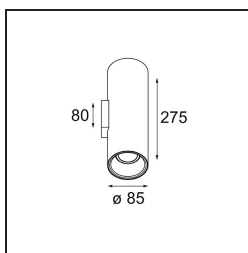

Lotis Tube Wall Up/Down 85 2x GU10 Black Structure - White Structure

Lotis Tubed is een zeer leuke en veelzijdige cilinder. Jij kiest de kleur van de spot en voegt er een bijpassende witte of zwarte cilinder aan toe. Ga voor contrast tussen zwart, wit en goud of kies gewoon voor een meer uniforme look. Verkrijgbaar als opbouwversie, wandmontage of verzonken versie.

Specificaties

Materiaal	10883737
Type Lichtbron	GU10
Levensduur	L80B20 bij 50.000 Uur
Lamp inbegrepen	Neen
Aantal Lichtbronnen	2
Lichtrichting	Omhoog/Omlaag
Optisch	Reflector
Ingangsspanning	230 V
Elektriciteitsklasse	I
IP-klasse	20
Gloeidraadtest (°C)	960
Binnen/Buiten	Binnen
Toepassing	Wand
Montage	Opbouw
Verstelbaarheid	Not Applicable
Afstand tot Verlicht Voorwerp (m)	0,5
Primaire Kleur & Primaire Afwerking	Zwart, Structuur
Secundaire Kleur & Secundaire Afwerking	Wit, Structuur
Brutogewicht (g)	920,0
Opmerking	• GU10 lamp niet inbegrepen