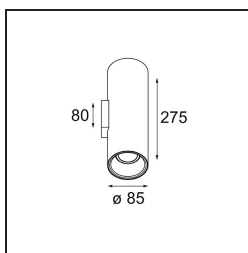

Date
Customer
Project
Type

Lotis Tube Wall Up/Down 85 2x GU10 Black Structure - White Structure

Lotis Tubed è un cilindro estremamente divertente e versatile. Puoi scegliere il colore dello spot e abbinarlo a un cilindro bianco o nero. Scegli un contrasto tra nero, bianco e oro o un look più uniforme. Sono disponibili versioni a superficie, a parete o sospese.

Specifications

Materiale	10883737
Tipo di Sorgente	GU10
Vita utile	L80B20 @50.000 ore
Lampadina inclusa	No
Numero di fonte luminosa	2
Direzione della luce	Diretta/Indiretta
Ottiche	Riflettore
Volt in ingresso	230V
Classificazione elettrica	I
Grado IP	20
Test filo a caldo (°C)	960
Interno/Esterno	Interno
Applicazione	Parete
Montaggio	Superficie
Orientabilità	Not Applicable
Distanza dall'oggetto illuminato (m)	0,5
Colore primario & Finitura primaria	Nero, Strutturata
Colore secondario & Finitura secondaria	Bianco, Strutturata
Peso lordo (g)	920,0
Remark	• Lampada GU10 non inclusa