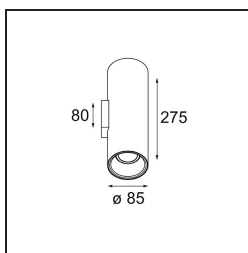

Lotis Tube Wall Up/Down 85 2x GU10 Black Structure - White Structure

Lotis Tubed est un cylindre très ludique et polyvalent. Vous pouvez choisir la couleur du spot et l'assortir avec un cylindre blanc ou noir. Optez pour un contraste entre le noir, le blanc et l'or ou préférez un look plus uniforme. Des versions montées en surface, au mur ou en suspension sont disponibles.

Caractéristiques

Matériaux	10883737
Type de Source Lumineuse	GU10
Durée de Vie	L80B20 à 50 000 heures
Ampoule incluse	Non
Nombre de Sources Lumineuses	2
Direction de la Lumière	Haut/Bas
Optique	Réflecteur
Tension d'Entrée	230 V
Classe Électrique	I
Indice de protection IP	20
Essai au fil incandescent (°C)	960
Intérieur/extérieur	Intérieur
Application	Mur
Montage	En Surface
Ajustabilité	Not Applicable
Distance avec l'Objet Éclairé (m)	0,5
Couleur Principale & Finition Principale	Noir, Structure
Couleur Secondaire & Finition Secondaire	Blanc, Structure
Poids brut (g)	920,0
Commentaire	• Ampoule GU10 non incluse