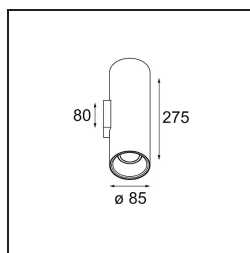

Date
Customer
Project
Type

Lotis Tube Wall Up/Down 85 2x GU10 Black Structure - White Structure

Specifications

Material	10883737
Tipo de fuente de luz	GU10
Vida Util	L80B20 @50.000 horas
Lámpara Incluida	No
Número de fuentes de luz	2
Dirección de la luz	Indirecto / Directo
Óptica	Reflector
Voltaje de entrada	230V
Clasificación eléctrica	I
Clasificación del IP	20
Clasificación de hilo incandescente (°C)	960
Interio/Exterior	Interior
Aplicación	Pared
Montaje	Superficie
Ajustabilidad	Not Applicable
Distancia al objeto iluminado (m)	0,5
Color principal & Acabado principal	Negro, Estructura
Color secundario & Acabado secundario	Blanco, Estructura
Peso bruto (g)	920,0
Remark	• Lámpara GU10 no incluida

Lotis Tubed es un cilindro versátil y muy divertido. Puede elegir el color del foco y combinarlo con un cilindro en negro o en blanco. Decídase por el contraste entre blanco, negro y dorado, o elija una apariencia más uniforme. Hay disponibles versiones para montaje en superficie, en pared o suspendido.