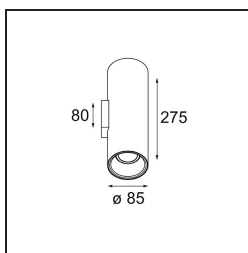

Lotis Tube Wall Up/Down 85 2x GU10 Black Structure - White Structure

Lotis Tubed ist ein besonders verspielter und vielseitiger Zylinder. Sie können die Farbe der Spotleuchte wählen und mit einem weißen oder schwarzen Zylinder kombinieren. Entscheiden Sie sich für einen Kontrast zwischen Schwarz, Weiß und Gold oder wählen Sie stattdessen einen einheitlicheren Look. Für Aufbau-, Wand- oder Pendelmontage erhältlich.

Spezifikationen

| | |
|-------------------------------------|-------------------------------------|
| Material | 10883737 |
| Typ der Lichtquelle | GU10 |
| Lebensdauer | L80 B20 bei 50.000 Stunden |
| Leuchtmittel enthalten | Nein |
| Anzahl Lichtquellen | 2 |
| Lichtrichtung | Aufwärts/Abwärts |
| Optik | Reflektor |
| Eingangsspannung | 230 V |
| Schutzklasse | I |
| Schutzart | 20 |
| Glühdrahtprüfung (°C) | 960 |
| Innen/Außen | Innen |
| Anwendung | Wand |
| Montage | Aufbau |
| Verstellbarkeit | Not Applicable |
| Abstand zum beleuchteten Objekt (m) | 0,5 |
| Primärfarbe & Primäres Finish | Schwarz, Strukturiert |
| Sekundäre Farbe & Sekundäres Finish | Weiß, Strukturiert |
| Bruttogewicht (g) | 920,0 |
| Bemerkung | • Leuchtmittel GU10 nicht enthalten |