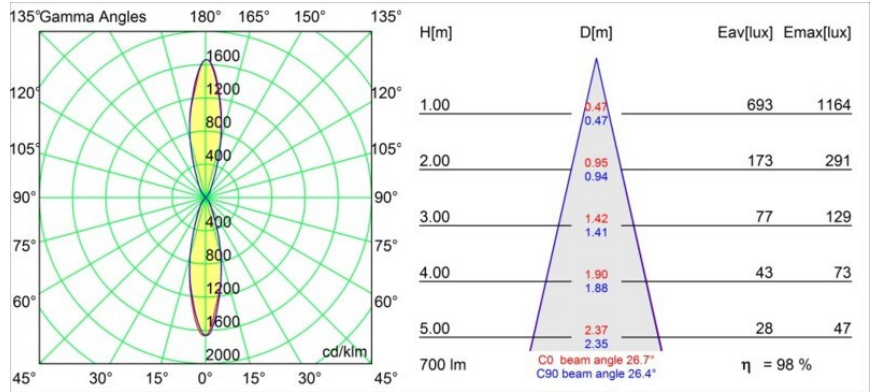

Lotis Tube Wall Up/Down 85 2x GU10 Black Structure - White Structure

Lotis Tubed ist ein besonders verspielter und vielseitiger Zylinder. Sie können die Farbe der Spotleuchte wählen und mit einem weißen oder schwarzen Zylinder kombinieren. Entscheiden Sie sich für einen Kontrast zwischen Schwarz, Weiß und Gold oder wählen Sie stattdessen einen einheitlicheren Look. Für Aufbau-, Wand- oder Pendelmontage erhältlich.

Spezifikationen

| | |
|-------------------------------------|-------------------------------------|
| Material | 10883737 |
| Typ der Lichtquelle | GU10 |
| Lebensdauer | L80 B20 bei 50.000 Stunden |
| Leuchtmittel enthalten | Nein |
| Anzahl Lichtquellen | 2 |
| Lichtrichtung | Aufwärts/Abwärts |
| Optik | Reflektor |
| Eingangsspannung | 230 V |
| Schutzklasse | I |
| Schutzart | 20 |
| Glühdrahtprüfung (°C) | 960 |
| Innen/Außen | Innen |
| Anwendung | Wand |
| Montage | Aufbau |
| Verstellbarkeit | Not Applicable |
| Abstand zum beleuchteten Objekt (m) | 0,5 |
| Primärfarbe & Primäres Finish | Schwarz, Strukturiert |
| Sekundäre Farbe & Sekundäres Finish | Weiß, Strukturiert |
| Bruttogewicht (g) | 920,0 |
| Bemerkung | • Leuchtmittel GU10 nicht enthalten |

Lichtverteilung und Lichtverteilungskurve

Diagramm