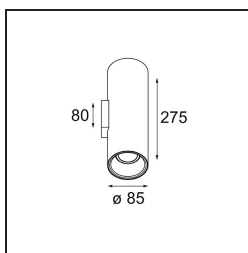

FFD_Lotis Tube Wall Up/Down 85 2x GU10 White Structure - Gold Anodised

Lotis Tubed is een zeer leuke en veelzijdige cilinder. Jij kiest de kleur van de spot en voegt er een bijpassende witte of zwarte cilinder aan toe. Ga voor contrast tussen zwart, wit en goud of kies gewoon voor een meer uniforme look. Verkrijgbaar als opbouwversie, wandmontage of verzonken versie.

Specificaties

Materiaal	10883789
Type Lichtbron	GU10
Levensduur	L80B20 bij 50.000 Uur
Lamp inbegrepen	Neen
Aantal Lichtbronnen	2
Lichtrichting	Omhoog/Omlaag
Optisch	Reflector
Ingangsspanning	230 V
Elektriciteitsklasse	I
IP-klasse	20
Gloeidraadtest (°C)	960
Binnen/Buiten	Binnen
Toepassing	Wand
Montage	Opbouw
Verstelbaarheid	Not Applicable
Afstand tot Verlicht Voorwerp (m)	0,5
Primaire Kleur & Primaire Afwerking	Wit, Structuur
Secundaire Kleur & Secundaire Afwerking	Goud, Geanodiseerd
Brutogewicht (g)	920,0
Opmerking	• GU10 lamp niet inbegrepen