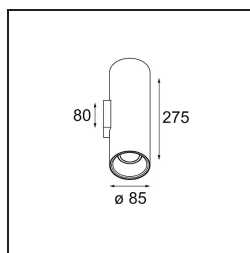

FFD\_Lotis Tube Wall Up/Down 85 2x GU10 White Structure - Gold Anodised

### Caractéristiques

Matériaux	10883789
Type de Source Lumineuse	GU10
Durée de Vie	L80B20 à 50 000 heures
Ampoule incluse	Non
Nombre de Sources Lumineuses	2
Direction de la Lumière	Haut/Bas
Optique	Réflecteur
Tension d'Entrée	230 V
Classe Électrique	I
Indice de protection IP	20
Essai au fil incandescent (°C)	960
Intérieur/extérieur	Intérieur
Application	Mur
Montage	En Surface
Ajustabilité	Not Applicable
Distance avec l'Objet Éclairé (m)	0,5
Couleur Principale & Finition Principale	Blanc, Structure
Couleur Secondaire & Finition Secondaire	Or, Anodisé
Poids brut (g)	920,0
Commentaire	• Ampoule GU10 non incluse