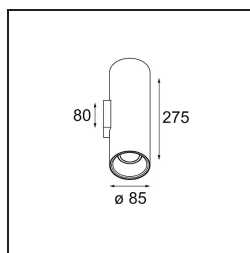

FFD_Lotis Tube Wall Up/Down 85 2x GU10 White Structure - Gold Anodised

Specifications

Material	10883789
Tipo de fuente de luz	GU10
Vida Util	L80B20 @50.000 horas
Lámpara Incluida	No
Número de fuentes de luz	2
Dirección de la luz	Indirecto / Directo
Óptica	Reflector
Voltaje de entrada	230V
Clasificación eléctrica	I
Clasificación del IP	20
Clasificación de hilo incandescente (°C)	960
Interio/Exterior	Interior
Aplicación	Pared
Montaje	Superficie
Ajustabilidad	Not Applicable
Distancia al objeto iluminado (m)	0,5
Color principal & Acabado principal	Blanco, Estructura
Color secundario & Acabado secundario	Oro, Anodizado
Peso bruto (g)	920,0
Remark	• Lámpara GU10 no incluida

Lotis Tubed es un cilindro versátil y muy divertido. Puede elegir el color del foco y combinarlo con un cilindro en negro o en blanco. Decídase por el contraste entre blanco, negro y dorado, o elija una apariencia más uniforme. Hay disponibles versiones para montaje en superficie, en pared o suspendido.