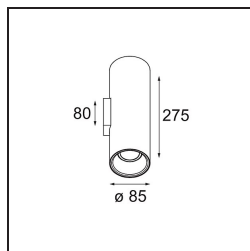

FFD_Lotis Tube Wall Up/Down 85 2x GU10 White Structure - Gold Anodised

Lotis Tubed ist ein besonders verspielter und vielseitiger Zylinder. Sie können die Farbe der Spotleuchte wählen und mit einem weißen oder schwarzen Zylinder kombinieren. Entscheiden Sie sich für einen Kontrast zwischen Schwarz, Weiß und Gold oder wählen Sie stattdessen einen einheitlicheren Look. Für Aufbau-, Wand- oder Pendelmontage erhältlich.

Spezifikationen

Material	10883789
Typ der Lichtquelle	GU10
Lebensdauer	L80 B20 bei 50.000 Stunden
Leuchtmittel enthalten	Nein
Anzahl Lichtquellen	2
Lichtrichtung	Aufwärts/Abwärts
Optik	Reflektor
Eingangsspannung	230 V
Schutzklasse	I
Schutzart	20
Glühdrahtprüfung (°C)	960
Innen/Außen	Innen
Anwendung	Wand
Montage	Aufbau
Verstellbarkeit	Not Applicable
Abstand zum beleuchteten Objekt (m)	0,5
Primärfarbe & Primäres Finish	Weiß, Strukturiert
Sekundäre Farbe & Sekundäres Finish	Gold, Eloxiert
Bruttogewicht (g)	920,0
Bemerkung	• Leuchtmittel GU10 nicht enthalten