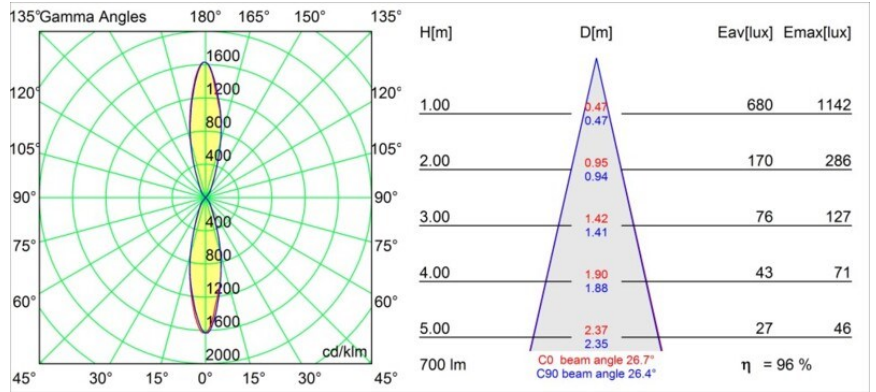

FFD_Lotis Tube Wall Up/Down 85 2x GU10 White Structure - Gold Anodised

Lotis Tubed ist ein besonders verspielter und vielseitiger Zylinder. Sie können die Farbe der Spotleuchte wählen und mit einem weißen oder schwarzen Zylinder kombinieren. Entscheiden Sie sich für einen Kontrast zwischen Schwarz, Weiß und Gold oder wählen Sie stattdessen einen einheitlicheren Look. Für Aufbau-, Wand- oder Pendelmontage erhältlich.

Spezifikationen

Material	10883789
Typ der Lichtquelle	GU10
Lebensdauer	L80 B20 bei 50.000 Stunden
Leuchtmittel enthalten	Nein
Anzahl Lichtquellen	2
Lichtrichtung	Aufwärts/Abwärts
Optik	Reflektor
Eingangsspannung	230 V
Schutzklasse	I
Schutzart	20
Glühdrahtprüfung (°C)	960
Innen/Außen	Innen
Anwendung	Wand
Montage	Aufbau
Verstellbarkeit	Not Applicable
Abstand zum beleuchteten Objekt (m)	0,5
Primärfarbe & Primäres Finish	Weiß, Strukturiert
Sekundäre Farbe & Sekundäres Finish	Gold, Eloxiert
Bruttogewicht (g)	920,0
Bemerkung	• Leuchtmittel GU10 nicht enthalten

Lichtverteilung und Lichtverteilungskurve

Diagramm