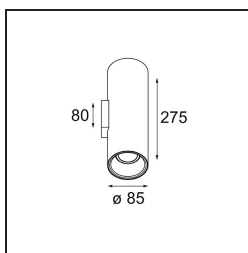

FFD\_Lotis Tube Wall Up/Down 85 2x GU10 White Structure - Black Matt

Lotis Tubed is een zeer leuke en veelzijdige cilinder. Jij kiest de kleur van de spot en voegt er een bijpassende witte of zwarte cilinder aan toe. Ga voor contrast tussen zwart, wit en goud of kies gewoon voor een meer uniforme look. Verkrijgbaar als opbouwversie, wandmontage of verzonken versie.

### Specificaties

Materiaal	10883729
Type Lichtbron	GU10
Levensduur	40.000 Uur
Lamp inbegrepen	Neen
Aantal Lichtbronnen	2
Lichtrichting	Omhoog/Omlaag
Optisch	Collimator
Ingangsspanning	230 V
Elektriciteitsklasse	I
IP-klasse	20
Gloeidraadtest (°C)	960
Binnen/Buiten	Binnen
Toepassing	Wand
Montage	Opbouw
Verstelbaarheid	Not Applicable
Afstand tot Verlicht Voorwerp (m)	0,5
Primaire Kleur & Primaire Afwerking	Wit, Structuur
Secundaire Kleur & Secundaire Afwerking	Zwart, Mat
Brutogewicht (g)	920,0
Opmerking	• GU10 lamp niet inbegrepen