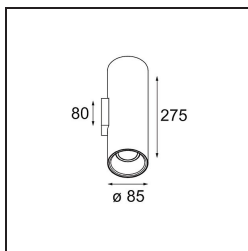

Datum
Klant
Project
Soort

FFD_Lotis Tube Wall Up/Down 85 2x GU10 White Structure - Black Matt

Lotis Tubed is een zeer leuke en veelzijdige cilinder. Jij kiest de kleur van de spot en voegt er een bijpassende witte of zwarte cilinder aan toe. Ga voor contrast tussen zwart, wit en goud of kies gewoon voor een meer uniforme look. Verkrijgbaar als opbouwversie, wandmontage of verzonken versie.

Specificaties

Materiaal	10883729
Type Lichtbron	GU10
Levensduur	40.000 Uur
Lamp inbegrepen	Neen
Aantal Lichtbronnen	2
Lichtrichting	Omhoog/Omlaag
Optisch	Collimator
Ingangsspanning	230 V
Elektriciteitsklasse	I
IP-klasse	20
Gloeidraadtest (°C)	960
Binnen/Buiten	Binnen
Toepassing	Wand
Montage	Opbouw
Verstelbaarheid	Not Applicable
Afstand tot Verlicht Voorwerp (m)	0,5
Primaire Kleur & Primaire Afwerking	Wit, Structuur
Secundaire Kleur & Secundaire Afwerking	Zwart, Mat
Brutogewicht (g)	920,0
Opmerking	• GU10 lamp niet inbegrepen