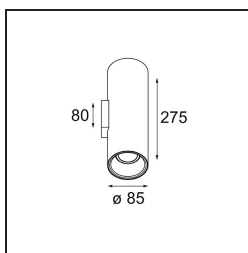

*FFD\_Lotis Tube Wall Up/Down 85 2x GU10 White Structure - Black Matt*

Lotis Tubed è un cilindro estremamente divertente e versatile. Puoi scegliere il colore dello spot e abbinarlo a un cilindro bianco o nero. Scegli un contrasto tra nero, bianco e oro o un look più uniforme. Sono disponibili versioni a superficie, a parete o sospese.

### Specifications

Materiale	10883729
Tipo di Sorgente	GU10
Vita utile	40.000 ore
Lampadina inclusa	No
Numero di fonte luminosa	2
Direzione della luce	Diretta/Indiretta
Ottiche	Collimatore
Volt in ingresso	230V
Classificazione elettrica	I
Grado IP	20
Test filo a caldo (°C)	960
Interno/Esterno	Interno
Applicazione	Parete
Montaggio	Superficie
Orientabilità	Not Applicable
Distanza dall'oggetto illuminato (m)	0,5
Colore primario & Finitura primaria	Bianco, Strutturata
Colore secondario & Finitura secondaria	Nero, Opaca
Peso lordo (g)	920,0
Remark	• Lampada GU10 non inclusa