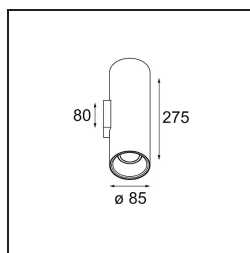

Date
Client
Projet
Type

FFD_Lotis Tube Wall Up/Down 85 2x GU10 White Structure - Black Matt

Caractéristiques

Matériaux	10883729
Type de Source Lumineuse	GU10
Durée de Vie	40 000 heures
Ampoule incluse	Non
Nombre de Sources Lumineuses	2
Direction de la Lumière	Haut/Bas
Optique	Collimateur
Tension d'Entrée	230 V
Classe Électrique	I
Indice de protection IP	20
Essai au fil incandescent (°C)	960
Intérieur/extérieur	Intérieur
Application	Mur
Montage	En Surface
Ajustabilité	Not Applicable
Distance avec l'Objet Éclairé (m)	0,5
Couleur Principale & Finition Principale	Blanc, Structure
Couleur Secondaire & Finition Secondaire	Noir, Mat
Poids brut (g)	920,0
Commentaire	• Ampoule GU10 non incluse

Lotis Tubed est un cylindre très ludique et polyvalent. Vous pouvez choisir la couleur du spot et l'assortir avec un cylindre blanc ou noir. Optez pour un contraste entre le noir, le blanc et l'or ou préférez un look plus uniforme. Des versions montées en surface, au mur ou en suspension sont disponibles.