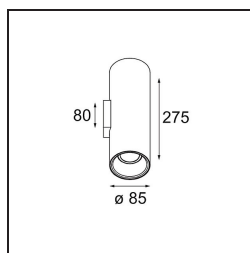

Date
Customer
Project
Type

FFD_Lotis Tube Wall Up/Down 85 2x GU10 White Structure - Black Matt

Specifications

Material	10883729
Tipo de fuente de luz	GU10
Vida Util	40.000 horas
Lámpara Incluida	No
Número de fuentes de luz	2
Dirección de la luz	Indirecto / Directo
Óptica	Colimador
Voltaje de entrada	230V
Clasificación eléctrica	I
Clasificación del IP	20
Clasificación de hilo incandescente (°C)	960
Interio/Exterior	Interior
Aplicación	Pared
Montaje	Superficie
Ajustabilidad	Not Applicable
Distancia al objeto iluminado (m)	0,5
Color principal & Acabado principal	Blanco, Estructura
Color secundario & Acabado secundario	Negro, Mate
Peso bruto (g)	920,0
Remark	• Lámpara GU10 no incluida

Lotis Tubed es un cilindro versátil y muy divertido. Puede elegir el color del foco y combinarlo con un cilindro en negro o en blanco. Decídase por el contraste entre blanco, negro y dorado, o elija una apariencia más uniforme. Hay disponibles versiones para montaje en superficie, en pared o suspendido.