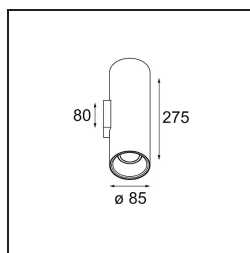

Date
Customer
Project
Type

FFD\_Lotis Tube Wall Up/Down 85 2x GU10 White Structure - Black Matt

### Specifications

Material	10883729
Tipo de fuente de luz	GU10
Vida Util	40.000 horas
Lámpara Incluida	No
Número de fuentes de luz	2
Dirección de la luz	Indirecto / Directo
Óptica	Colimador
Voltaje de entrada	230V
Clasificación eléctrica	I
Clasificación del IP	20
Clasificación de hilo incandescente (°C)	960
Interio/Exterior	Interior
Aplicación	Pared
Montaje	Superficie
Ajustabilidad	Not Applicable
Distancia al objeto iluminado (m)	0,5
Color principal & Acabado principal	Blanco, Estructura
Color secundario & Acabado secundario	Negro, Mate
Peso bruto (g)	920,0
Remark	• Lámpara GU10 no incluida