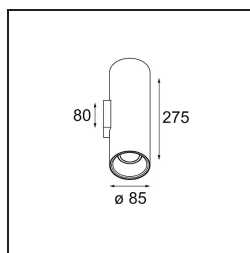

FFD_Lotis Tube Wall Up/Down 85 2x GU10 White Structure - Black Matt

Spezifikationen

Material	10883729
Typ der Lichtquelle	GU10
Lebensdauer	40.000 Stunden
Leuchtmittel enthalten	Nein
Anzahl Lichtquellen	2
Lichtrichtung	Aufwärts/Abwärts
Optik	Kollimator
Eingangsspannung	230 V
Schutzklasse	I
Schutzart	20
Glühdrahtprüfung (°C)	960
Innen/Außen	Innen
Anwendung	Wand
Montage	Aufbau
Verstellbarkeit	Not Applicable
Abstand zum beleuchteten Objekt (m)	0,5
Primärfarbe & Primäres Finish	Weiß, Strukturiert
Sekundäre Farbe & Sekundäres Finish	Schwarz, Matt
Bruttogewicht (g)	920,0
Bemerkung	• Leuchtmittel GU10 nicht enthalten

Lotis Tubed ist ein besonders verspielter und vielseitiger Zylinder. Sie können die Farbe der Spotleuchte wählen und mit einem weißen oder schwarzen Zylinder kombinieren. Entscheiden Sie sich für einen Kontrast zwischen Schwarz, Weiß und Gold oder wählen Sie stattdessen einen einheitlicheren Look. Für Aufbau-, Wand- oder Pendelmontage erhältlich.