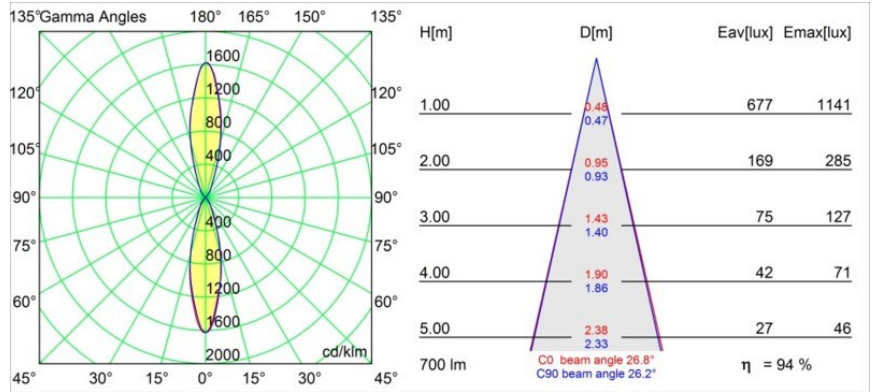

FFD_Lotis Tube Wall Up/Down 85 2x GU10 White Structure - Black Matt

Spezifikationen

Material	10883729
Typ der Lichtquelle	GU10
Lebensdauer	40.000 Stunden
Leuchtmittel enthalten	Nein
Anzahl Lichtquellen	2
Lichtrichtung	Aufwärts/Abwärts
Optik	Kollimator
Eingangsspannung	230 V
Schutzklasse	I
Schutzart	20
Glühdrahtprüfung (°C)	960
Innen/Außen	Innen
Anwendung	Wand
Montage	Aufbau
Verstellbarkeit	Not Applicable
Abstand zum beleuchteten Objekt (m)	0,5
Primärfarbe & Primäres Finish	Weiß, Strukturiert
Sekundäre Farbe & Sekundäres Finish	Schwarz, Matt
Bruttogewicht (g)	920,0
Bemerkung	• Leuchtmittel GU10 nicht enthalten

Lichtverteilung und Lichtverteilungskurve

Diagramm