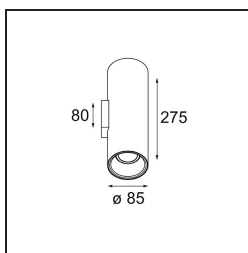

Lotis Tube Wall Up/Down 85 2x GU10 Black Structure - Gold Anodised

Lotis Tubed is een zeer leuke en veelzijdige cilinder. Jij kiest de kleur van de spot en voegt er een bijpassende witte of zwarte cilinder aan toe. Ga voor contrast tussen zwart, wit en goud of kies gewoon voor een meer uniforme look. Verkrijgbaar als opbouwversie, wandmontage of verzonken versie.

Specificaties

Materiaal	10883732
Type Lichtbron	GU10
Levensduur	40.000 Uur
Lamp inbegrepen	Neen
Aantal Lichtbronnen	2
Lichtrichting	Omhoog/Omlaag
Optisch	Collimator
Ingangsspanning	230 V
Elektriciteitsklasse	I
IP-klasse	20
Gloeidraadtest (°C)	960
Binnen/Buiten	Binnen
Toepassing	Wand
Montage	Opbouw
Verstelbaarheid	Not Applicable
Afstand tot Verlicht Voorwerp (m)	0,5
Primaire Kleur & Primaire Afwerking	Zwart, Structuur
Secundaire Kleur & Secundaire Afwerking	Goud, Geanodiseerd
Brutogewicht (g)	920,0
Opmerking	• GU10 lamp niet inbegrepen