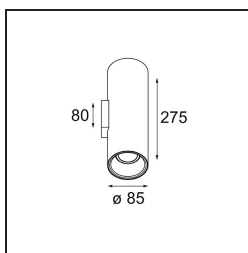

*FFD\_Lotis Tube Wall Up/Down 85 2x GU10 Black Structure - Gold Anodised*

Lotis Tubed è un cilindro estremamente divertente e versatile. Puoi scegliere il colore dello spot e abbinarlo a un cilindro bianco o nero. Scegli un contrasto tra nero, bianco e oro o un look più uniforme. Sono disponibili versioni a superficie, a parete o sospese.

### Specifications

Materiale	10883732
Tipo di Sorgente	GU10
Vita utile	40.000 ore
Lampadina inclusa	No
Numero di fonte luminosa	2
Direzione della luce	Diretta/Indiretta
Ottiche	Collimatore
Volt in ingresso	230V
Classificazione elettrica	I
Grado IP	20
Test filo a caldo (°C)	960
Interno/Esterno	Interno
Applicazione	Parete
Montaggio	Superficie
Orientabilità	Not Applicable
Distanza dall'oggetto illuminato (m)	0,5
Colore primario & Finitura primaria	Nero, Strutturata
Colore secondario & Finitura secondaria	Oro, Anodizzata
Peso lordo (g)	920,0