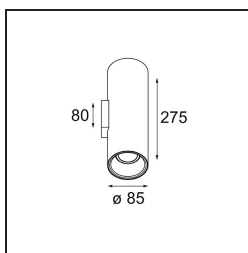

Date
Customer
Project
Type

Lotis Tube Wall Up/Down 85 2x GU10 Black Structure - Gold Anodised

Lotis Tubed è un cilindro estremamente divertente e versatile. Puoi scegliere il colore dello spot e abbinarlo a un cilindro bianco o nero. Scegli un contrasto tra nero, bianco e oro o un look più uniforme. Sono disponibili versioni a superficie, a parete o sospese.

Specifications

Materiale	10883732
Tipo di Sorgente	GU10
Vita utile	40.000 ore
Lampadina inclusa	No
Numero di fonte luminosa	2
Direzione della luce	Diretta/Indiretta
Ottiche	Collimatore
Volt in ingresso	230V
Classificazione elettrica	I
Grado IP	20
Test filo a caldo (°C)	960
Interno/Esterno	Interno
Applicazione	Parete
Montaggio	Superficie
Orientabilità	Not Applicable
Distanza dall'oggetto illuminato (m)	0,5
Colore primario & Finitura primaria	Nero, Strutturata
Colore secondario & Finitura secondaria	Oro, Anodizzata
Peso lordo (g)	920,0
Remark	• Lampada GU10 non inclusa